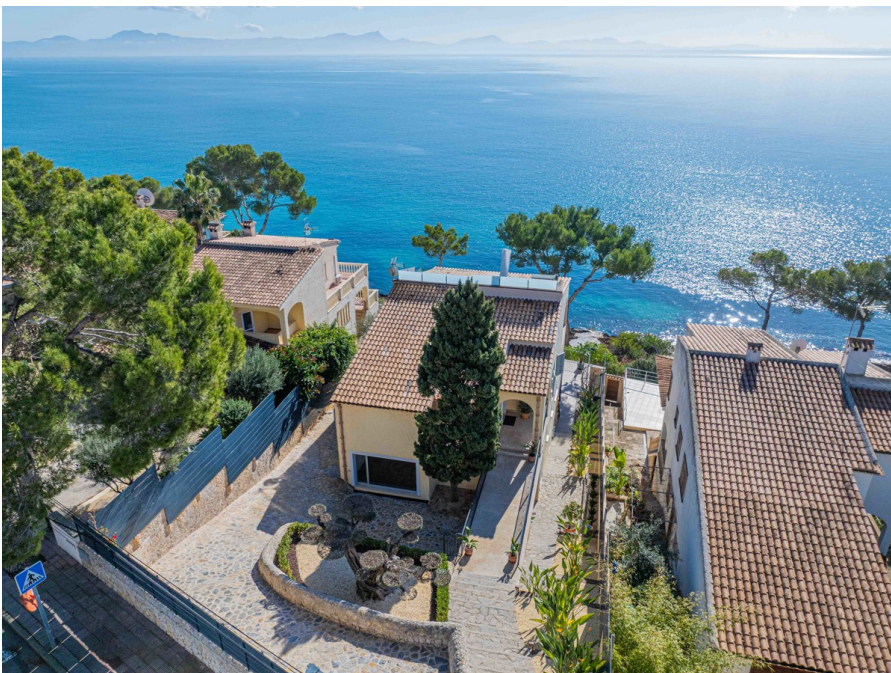

Αριθμός ακινήτου: ES244658 - 07400 Alcudia - Nord

?? ????????