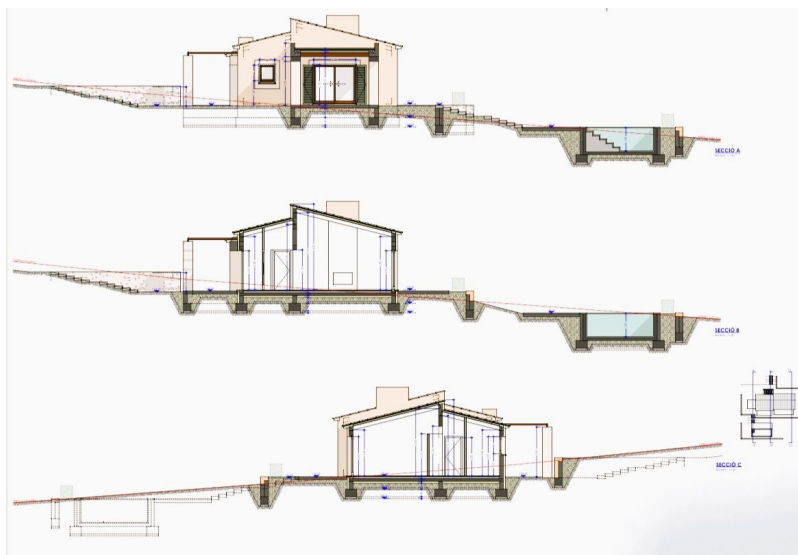

Αριθμός ακινήτου: ES234578 - 07310 Campanet - Nord

??????

Αυτή η κάτοψη δεν είναι σε κλίμακα. Τα έγγραφα μας δόθηκαν από τον πελάτη. Για το λόγο αυτό, δεν μπορούμε να εγγυηθούμε την ακρίβεια των πληροφοριών.