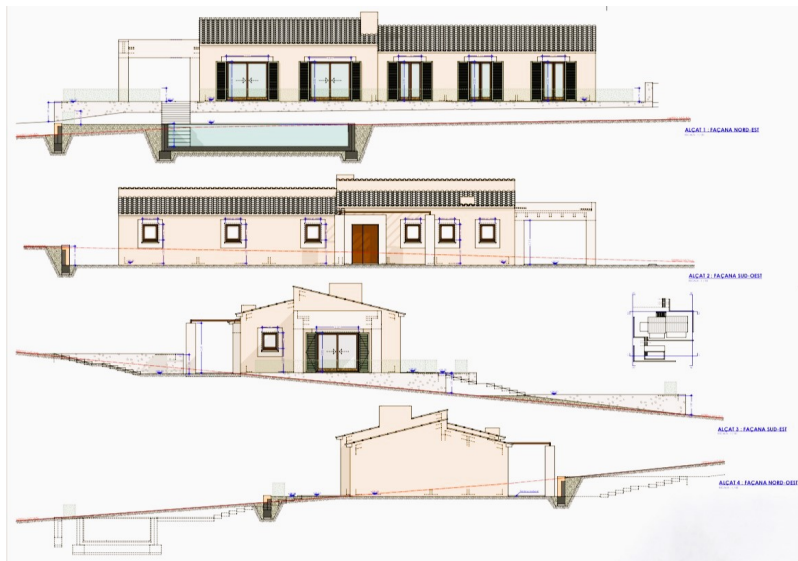

Αριθμός ακινήτου: ES234578 - 07310 Campanet - Nord

??????

Αυτή η κάτοψη δεν είναι σε κλίμακα. Τα έγγραφα μας δόθηκαν από τον πελάτη. Για το λόγο αυτό, δεν μπορούμε να εγγυηθούμε την ακρίβεια των πληροφοριών.