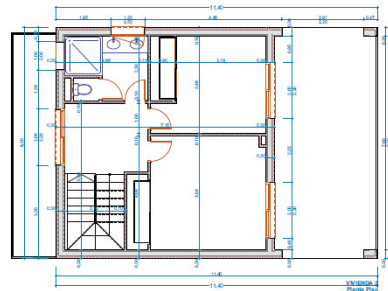

VIVIENDA 2
Planta Piso