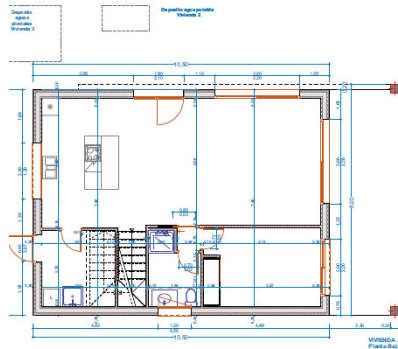

VIVIENDA 2
Planta Sot