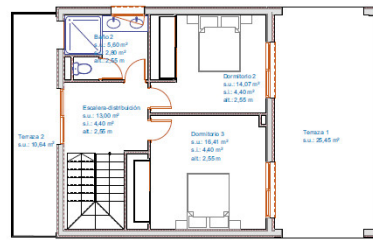

VIVIENDA 2
Planta Piso