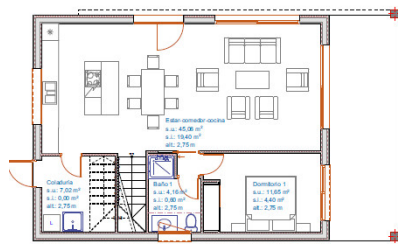

Αριθμός ακινήτου: ES234459 - 07400 Alcludia - Nord

?? ????????

VIVIENDA 2
Planta Sot