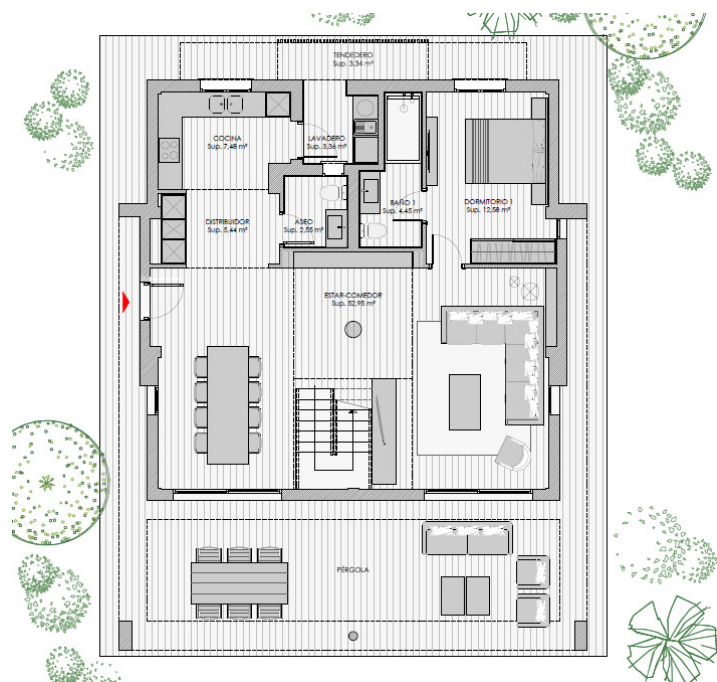

Αριθμός ακινήτου: ES234398 - 07680 Cala Romantica, Manacor - Nordost

?? ????????