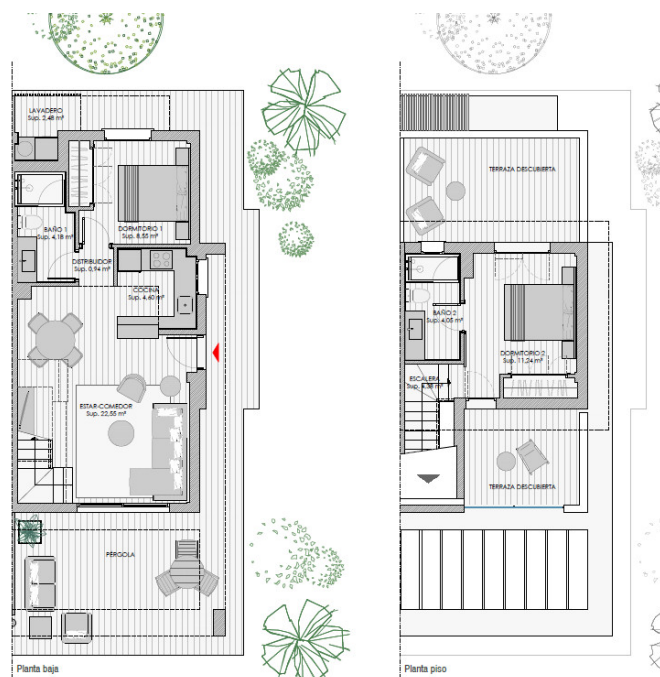

Αριθμός ακινήτου: ES234395 - 07680 Cala Romantica, Manacor - Nordost

?? ????????