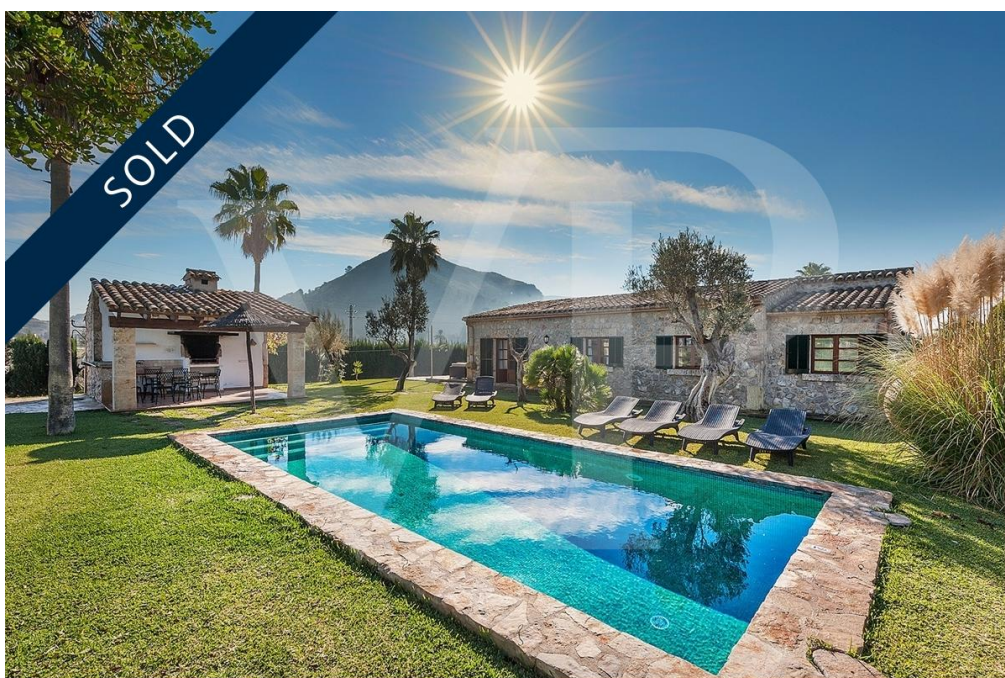

Αριθμός ακινήτου: ES234290 - 07400 Alcudia / Son Fe - Nord

?? ???????