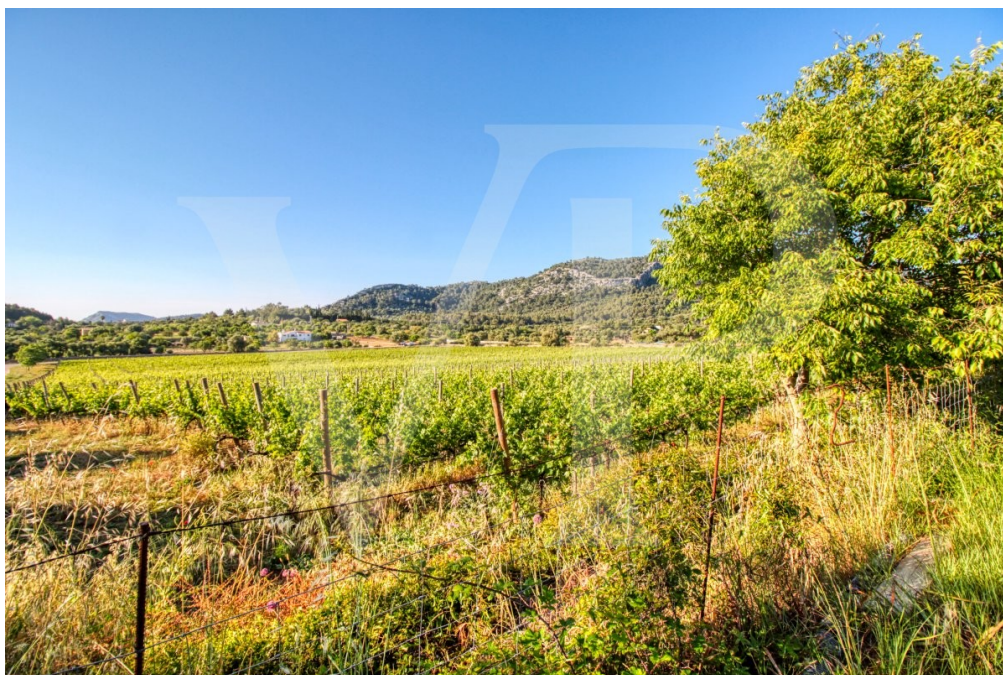

Αριθμός ακινήτου: ES212854 - 07460 Pollenca - Nord

?? ????????