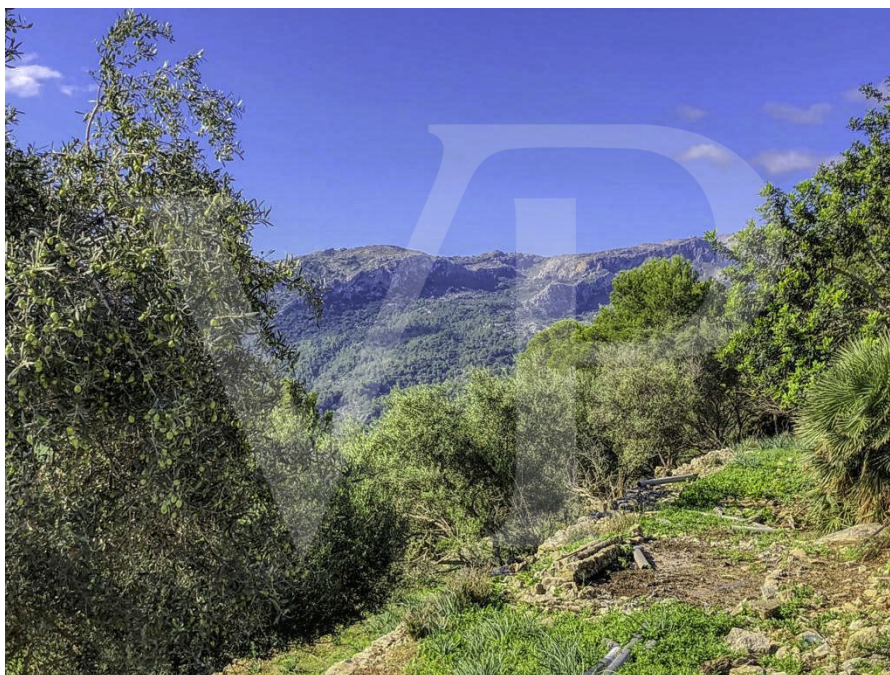

Αριθμός ακινήτου: ES212854 - 07460 Pollenca - Nord

?? ????????