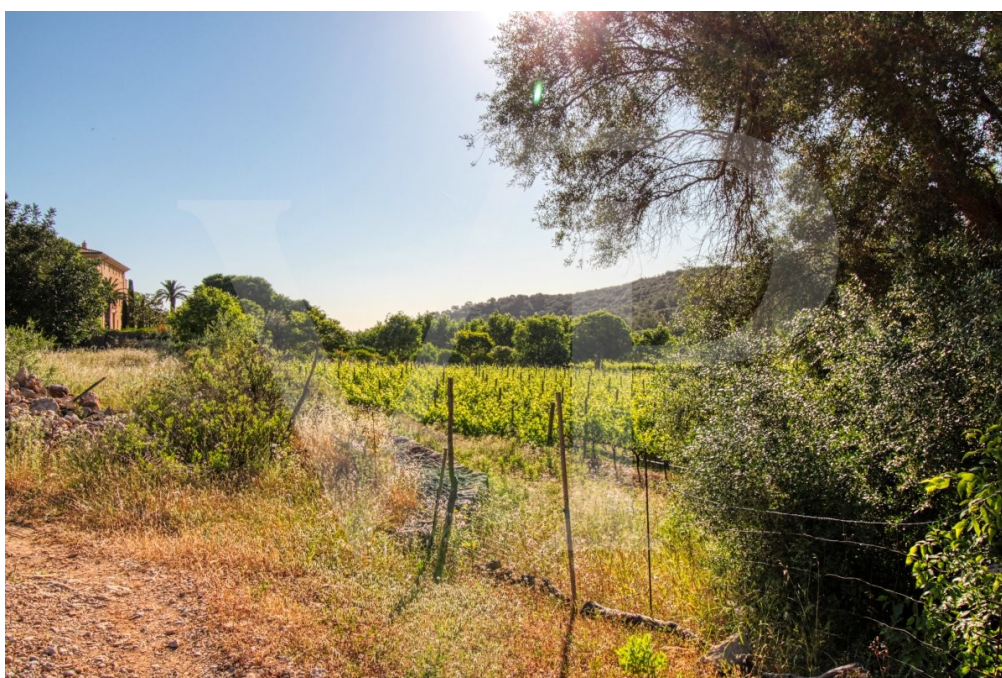

Αριθμός ακινήτου: ES212854 - 07460 Pollenca - Nord

?? ????????