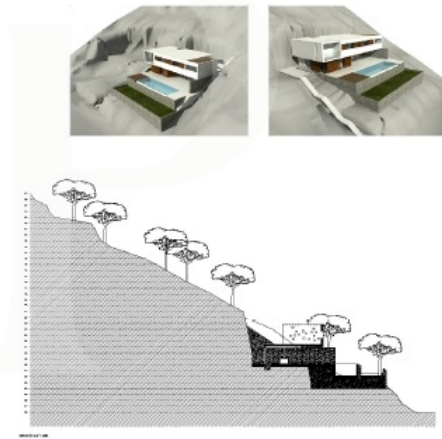

Αριθμός ακινήτου: ES213107 - 07460 Pollensa - Nord

?? ????????