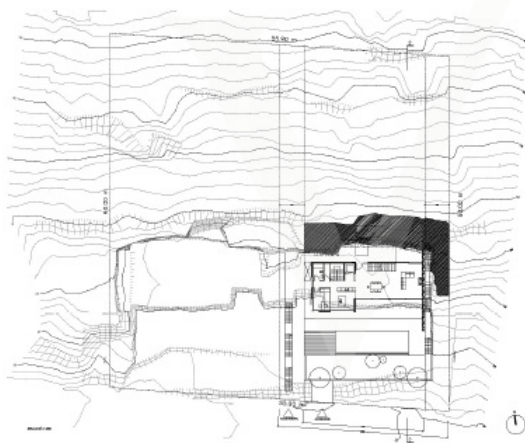

Αριθμός ακινήτου: ES213107 - 07460 Pollensa - Nord

?? ????????