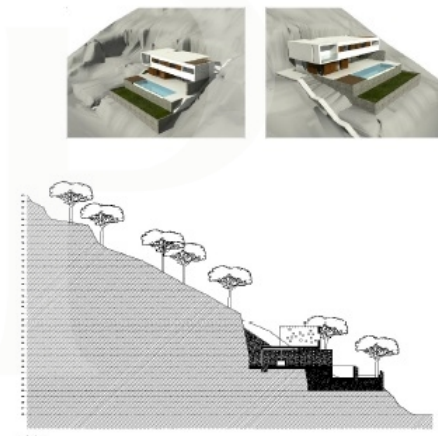

Αριθμός ακινήτου: ES213107 - 07460 Pollenca - Nord

?? ????????