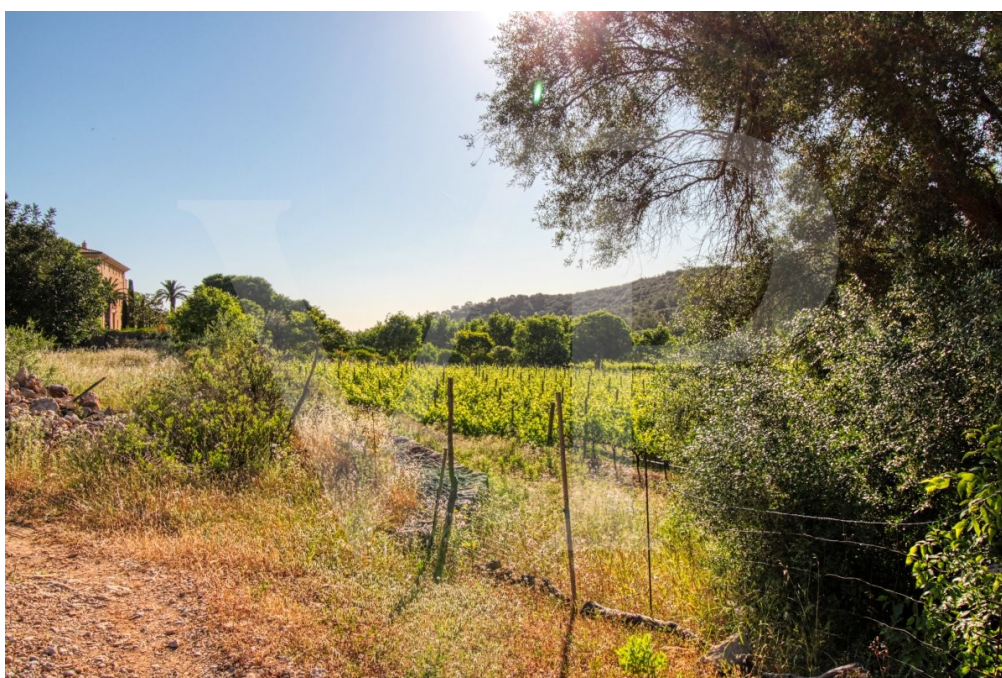

Αριθμός ακινήτου: ES212854 - 07460 Pollensa - Nord

?? ????????