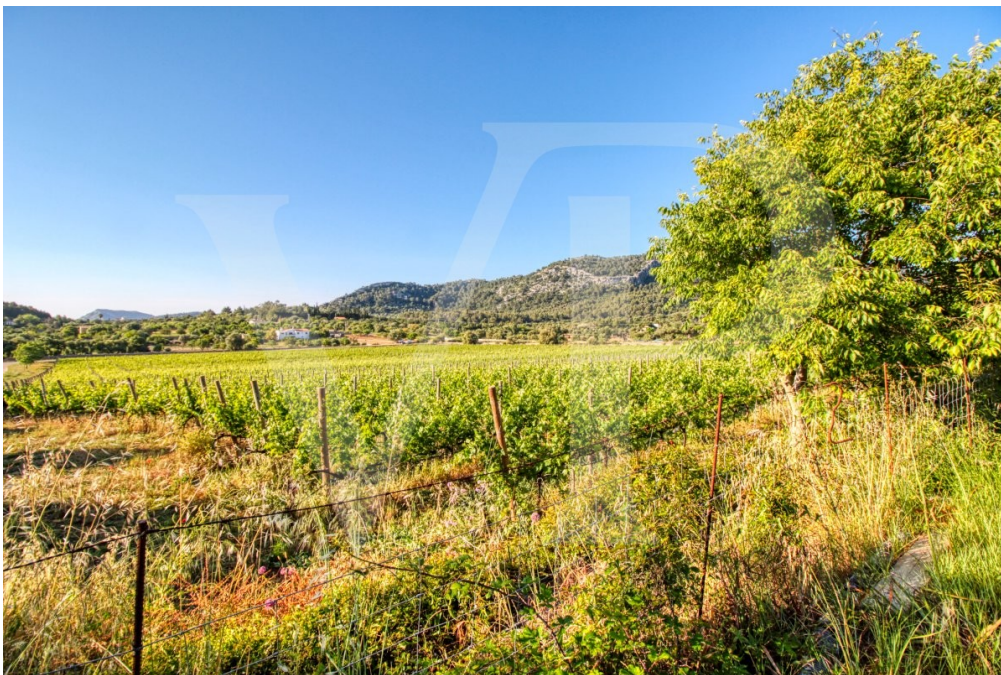

Αριθμός ακινήτου: ES212854 - 07460 Pollensa - Nord

?? ????????