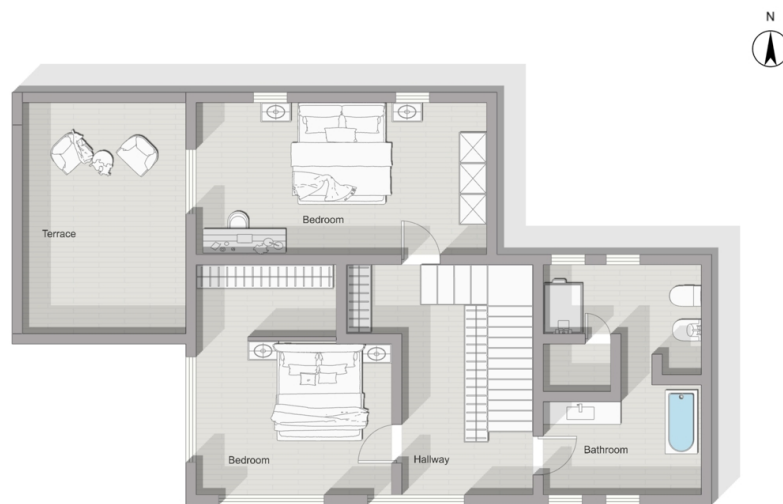

Αριθμός ακινήτου: IT253551586 - 36036 Torrebelticino - Schio

?? ???????