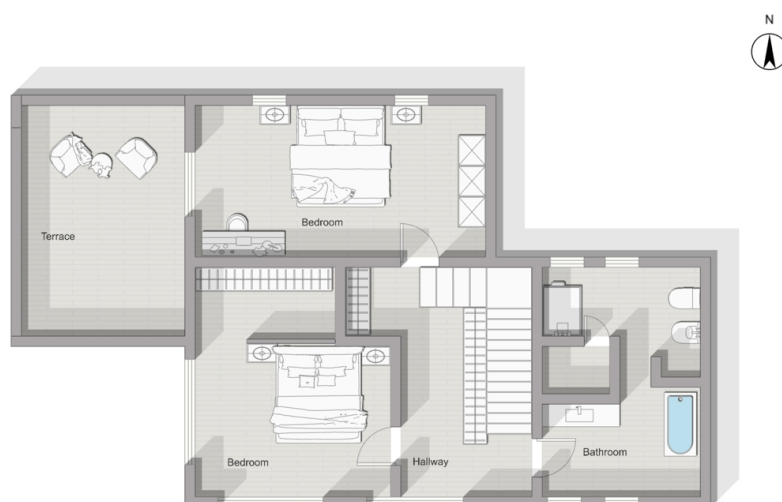

Αριθμός ακινήτου: IT253551586 - 36036 Torrebelticino - Schio

Το ακίνητο