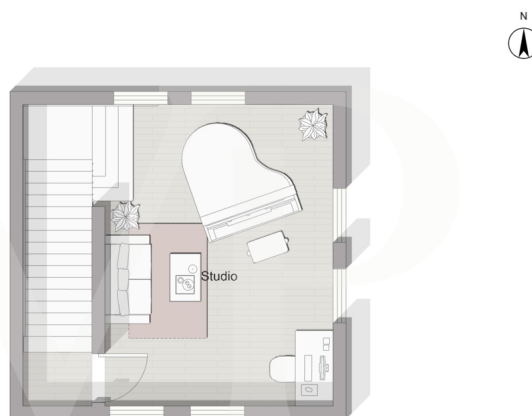

Κάτοψη

Αυτή η κάτοψη δεν είναι σε κλίμακα. Τα έγγραφα μας δόθηκαν από τον πελάτη. Για το λόγο αυτό, δεν μπορούμε να εγγυηθούμε την ακρίβεια των πληροφοριών.

Αριθμός ακινήτου: IT253551586 - 36036 Torrebelficino - Schio