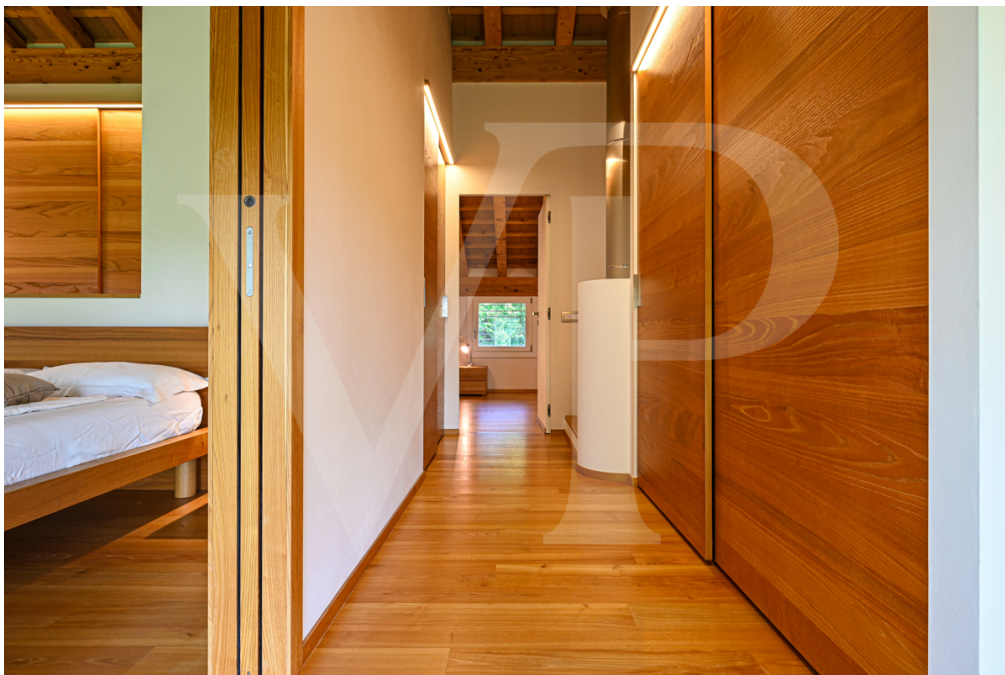

Αριθμός ακινήτου: IT253551586 - 36036 Torrebelticino - Schio

Το ακίνητο