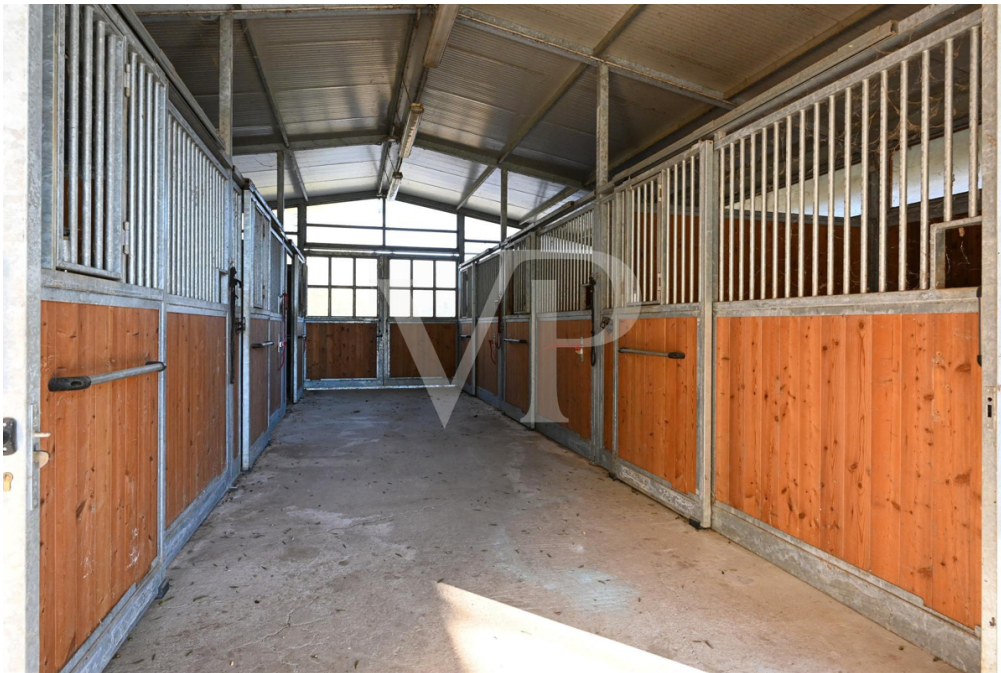

Αριθμός ακινήτου: IT243551440 - 36021 Barbarano Mossano - Vicenza (VI)

Το ακίνητο