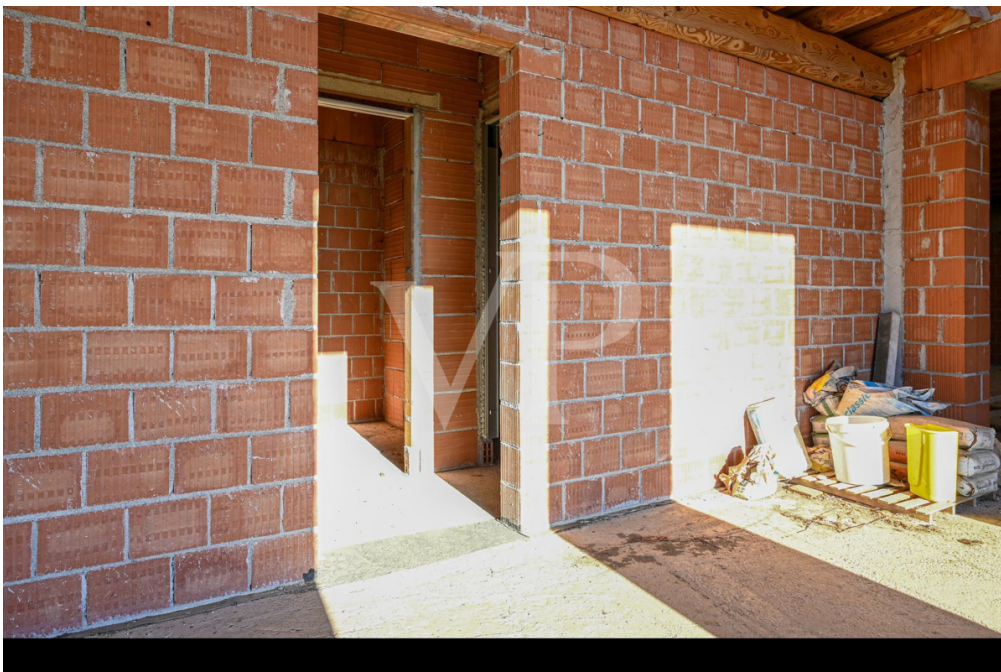

Αριθμός ακινήτου: IT243551440 - 36021 Barbarano Mossano - Vicenza (VI)

Το ακίνητο