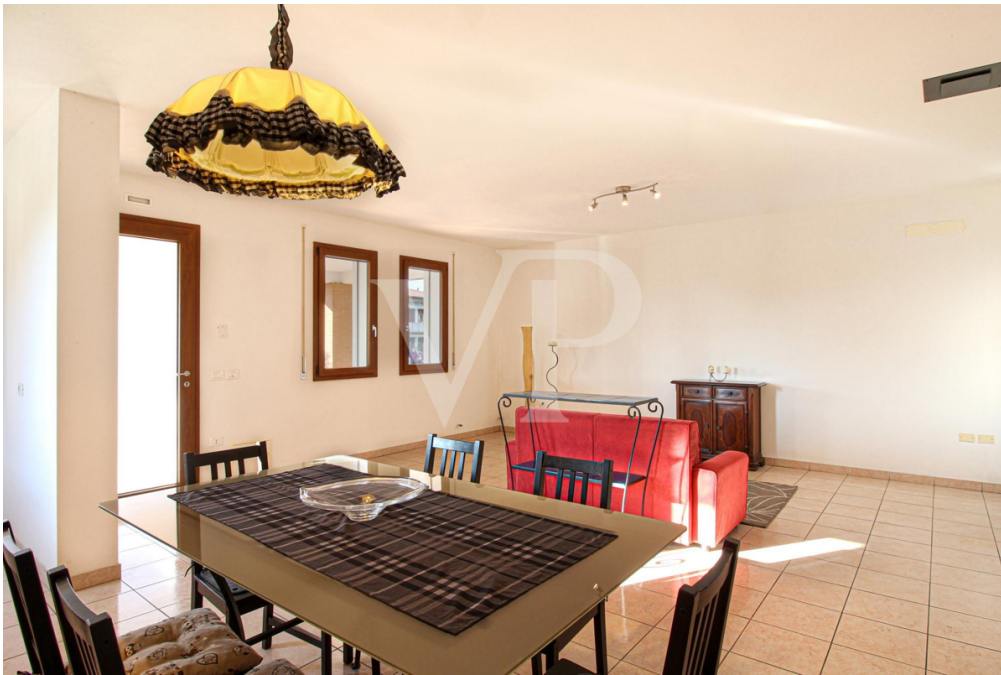

Αριθμός ακινήτου: IT253551532 - 36056 Tezze Sul Brenta

?? ???????