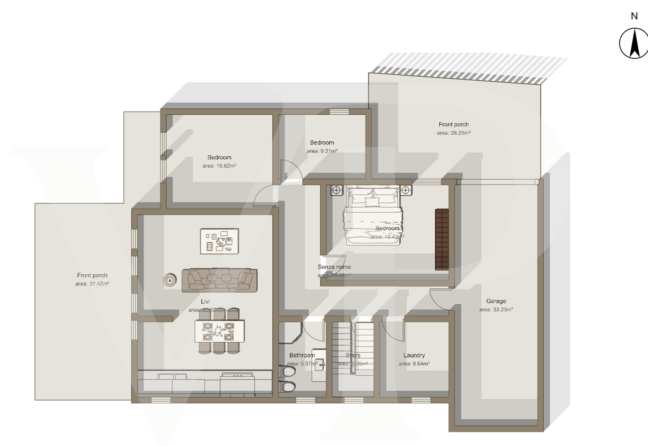

Αριθμός ακινήτου: IT253551532 - 36056 Tezze Sul Brenta

??????

Αυτή η κάτοψη δεν είναι σε κλίμακα. Τα έγγραφα μας δόθηκαν από τον πελάτη. Για το λόγο αυτό, δεν μπορούμε να εγγυηθούμε την ακρίβεια των πληροφοριών.