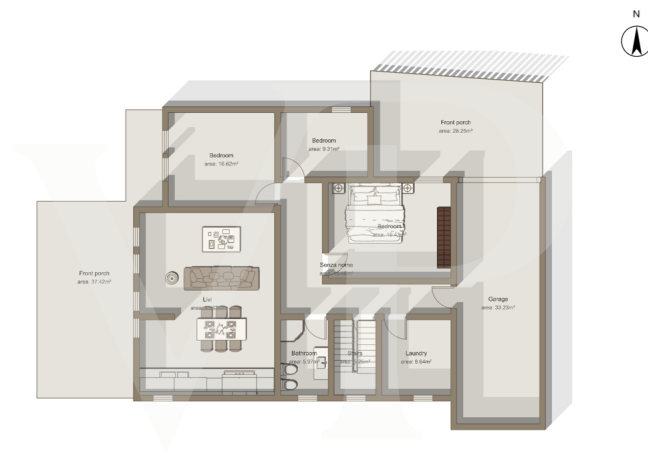

Αριθμός ακινήτου: IT253551532 - 36056 Tezze Sul Brenta

Κάτοψη

Αυτή η κάτοψη δεν είναι σε κλίμακα. Τα έγγραφα μας δόθηκαν από τον πελάτη. Για το λόγο αυτό, δεν μπορούμε να εγγυηθούμε την ακρίβεια των πληροφοριών.