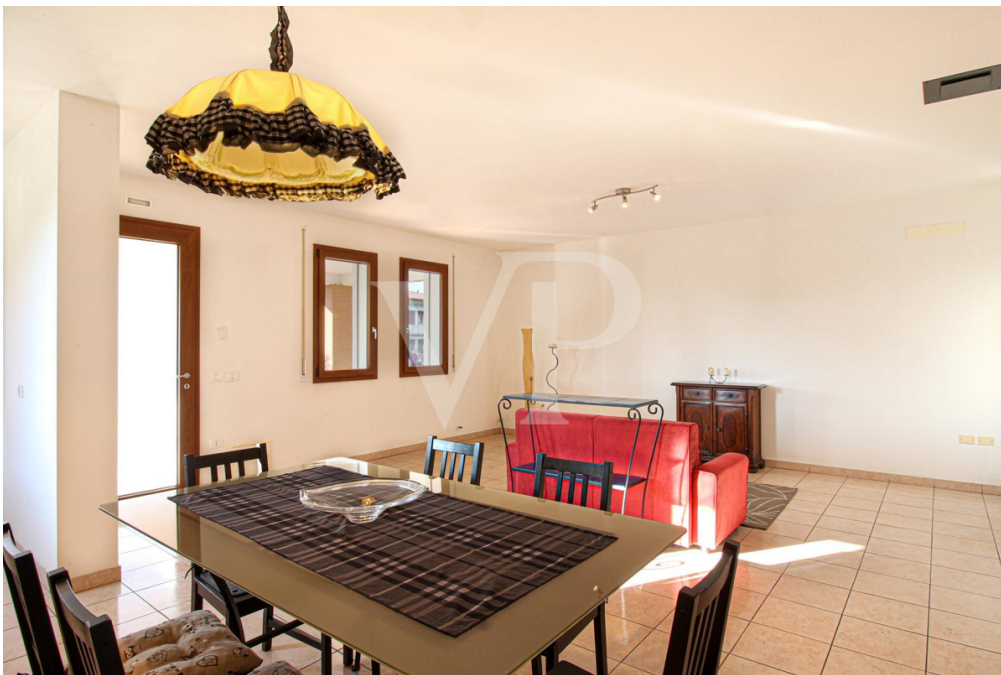

Αριθμός ακινήτου: IT253551532 - 36056 Tezze Sul Brenta

Το ακίνητο