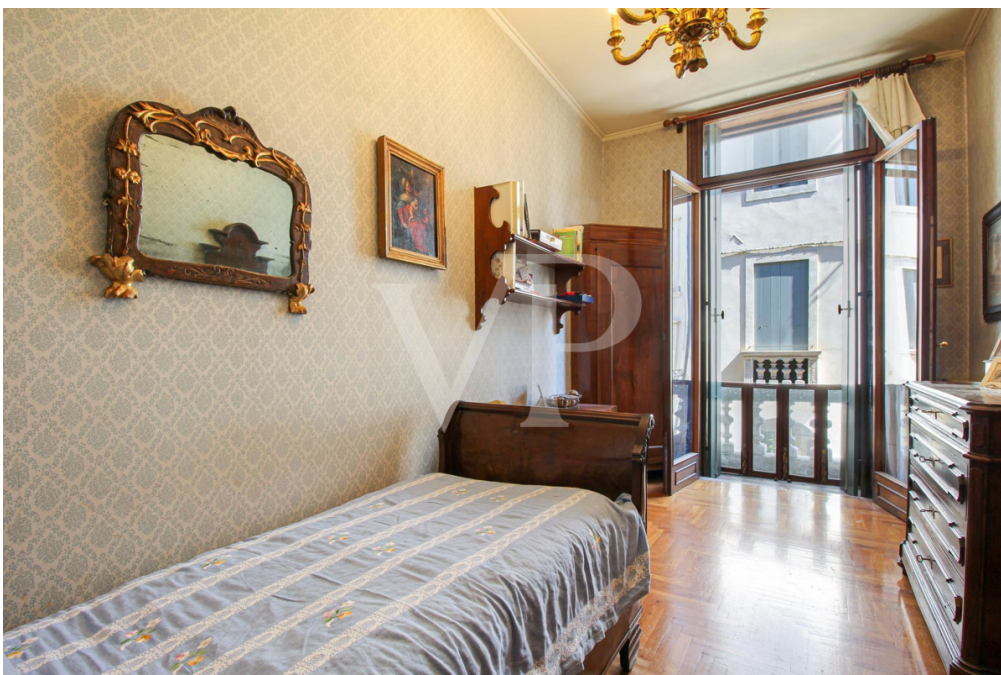

Αριθμός ακινήτου: IT233551263 - 36100 Vicenza - Vicenza (VI)

?? ????????