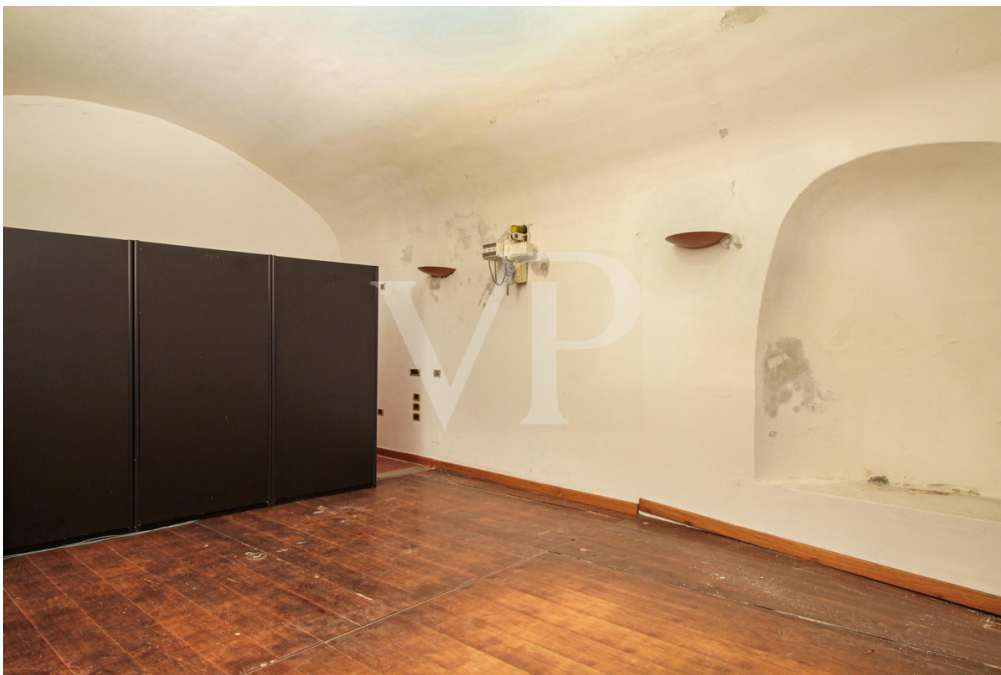

Αριθμός ακινήτου: IT243551356 - 36100 Vicenza - Vicenza (VI)

?? ????????