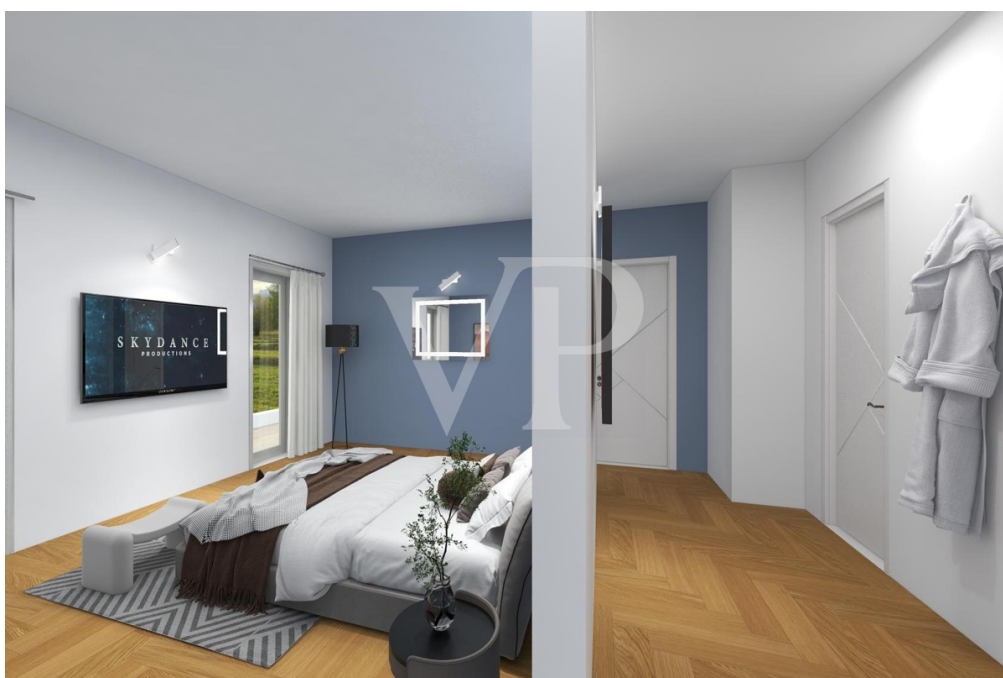

Αριθμός ακινήτου: IT233551236 - 36050 Monteviale

?? ????????