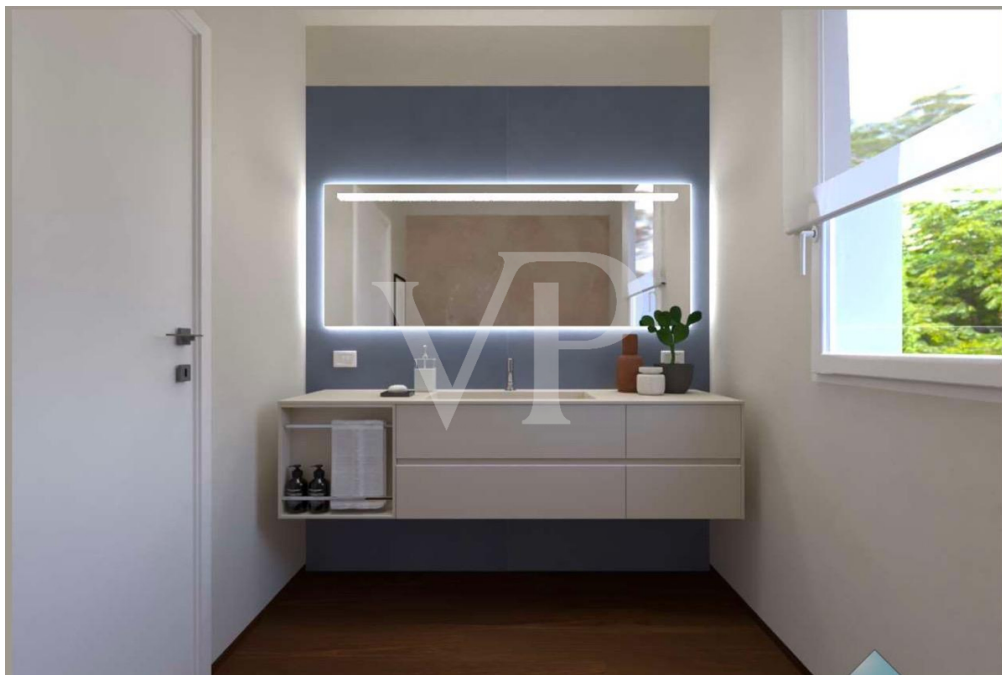

Αριθμός ακινήτου: IT233551236 - 36050 Monteviale

?? ????????