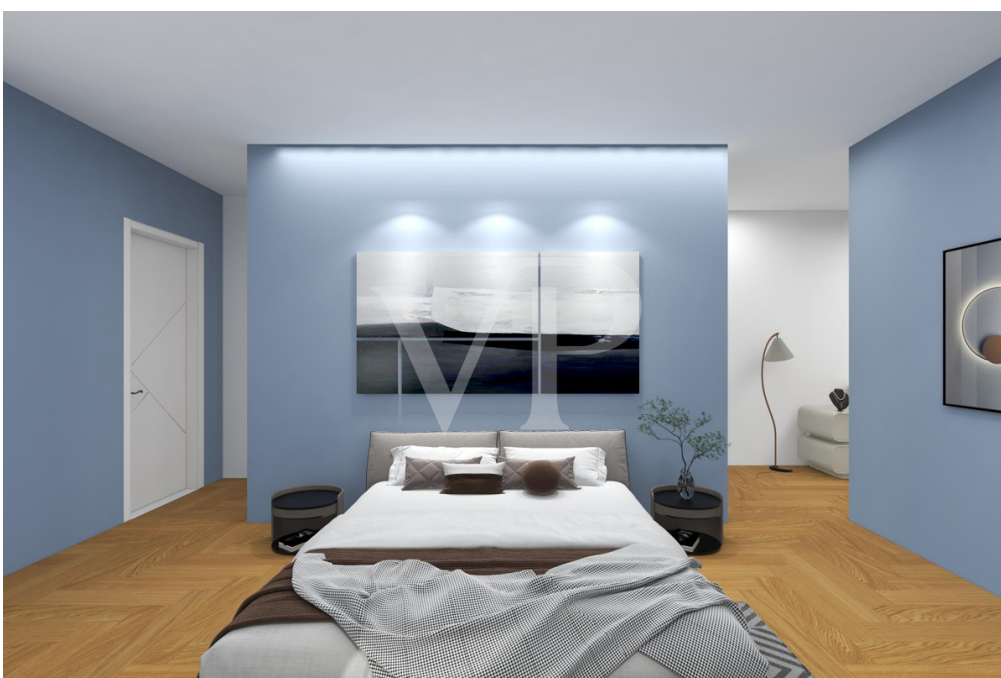

Αριθμός ακινήτου: IT233551236 - 36050 Monteviale

?? ????????