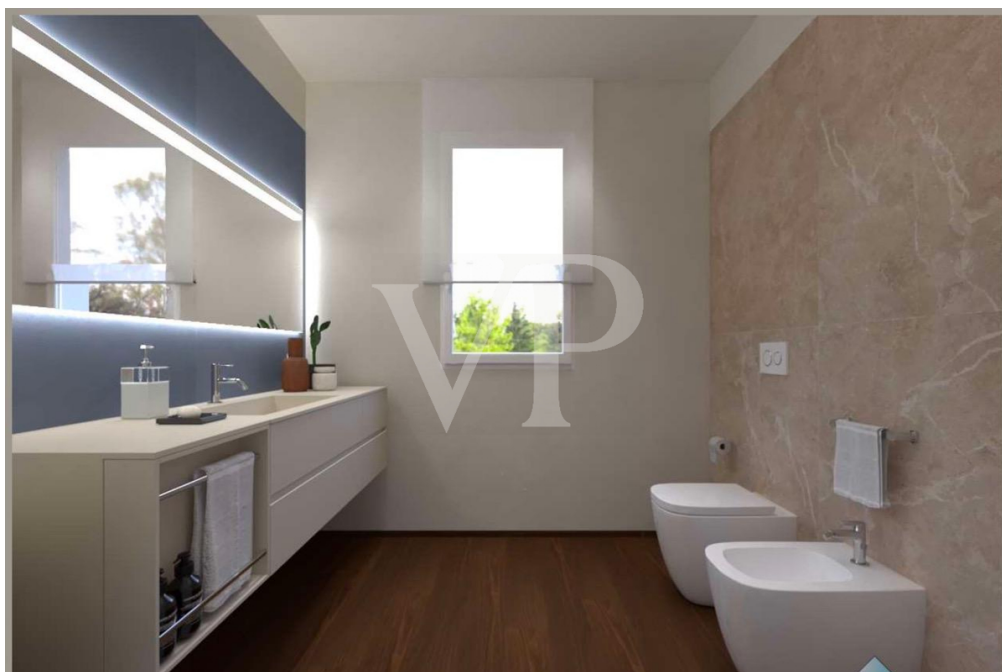

Αριθμός ακινήτου: IT233551236 - 36050 Monteviale

?? ????????