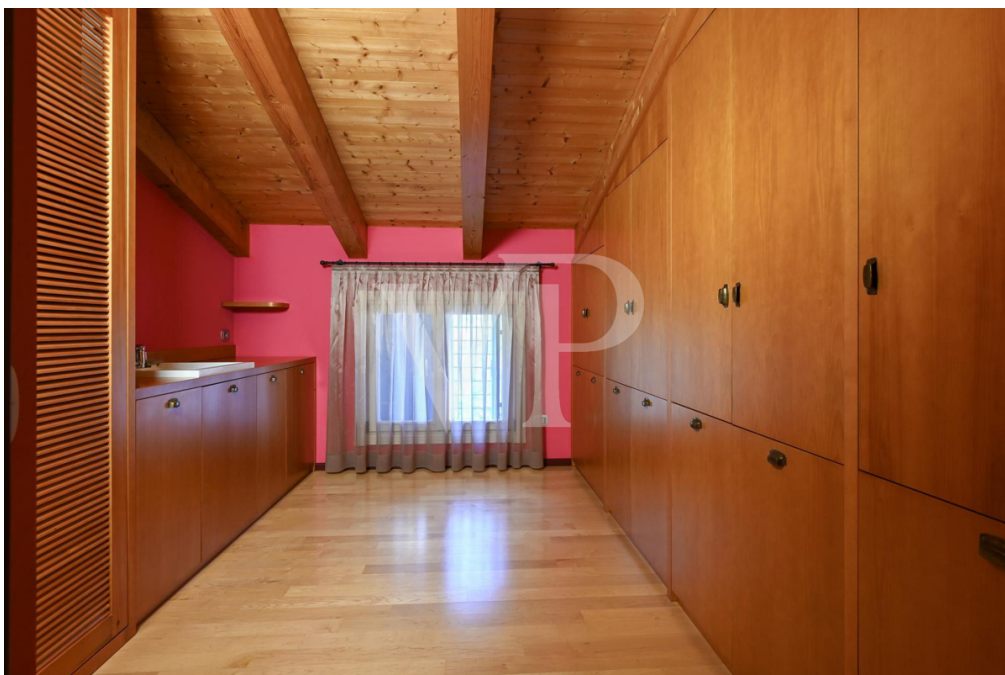

Αριθμός ακινήτου: IT233551151 - 36071 Arzignano - Veneto

?? ???????