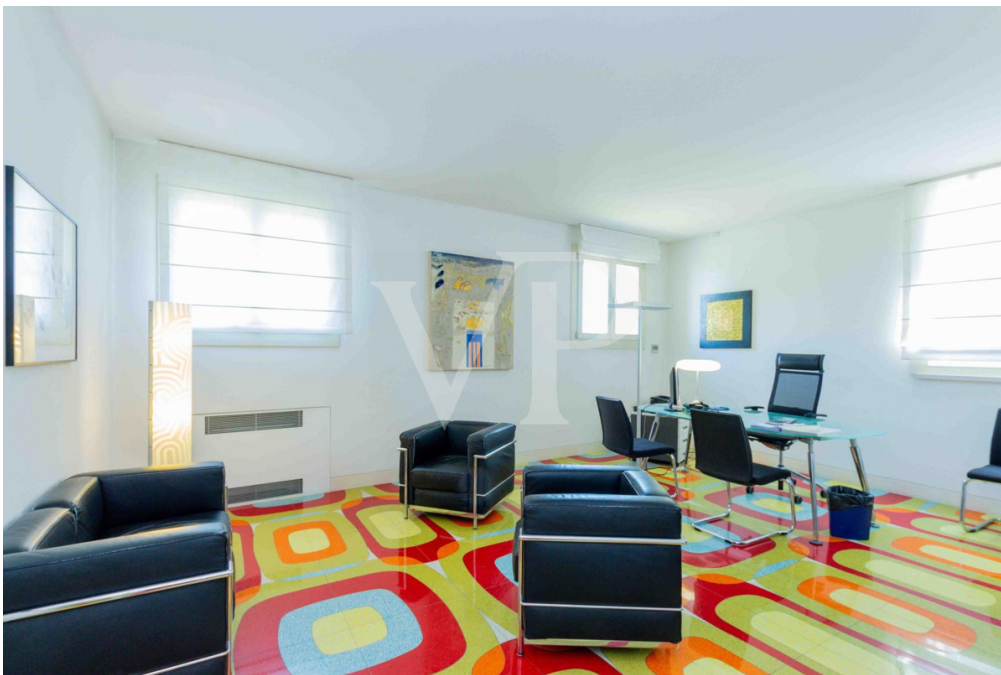

Αριθμός ακινήτου: IT233551079 - 36100 Vicenza - Monte Berico

?? ????????