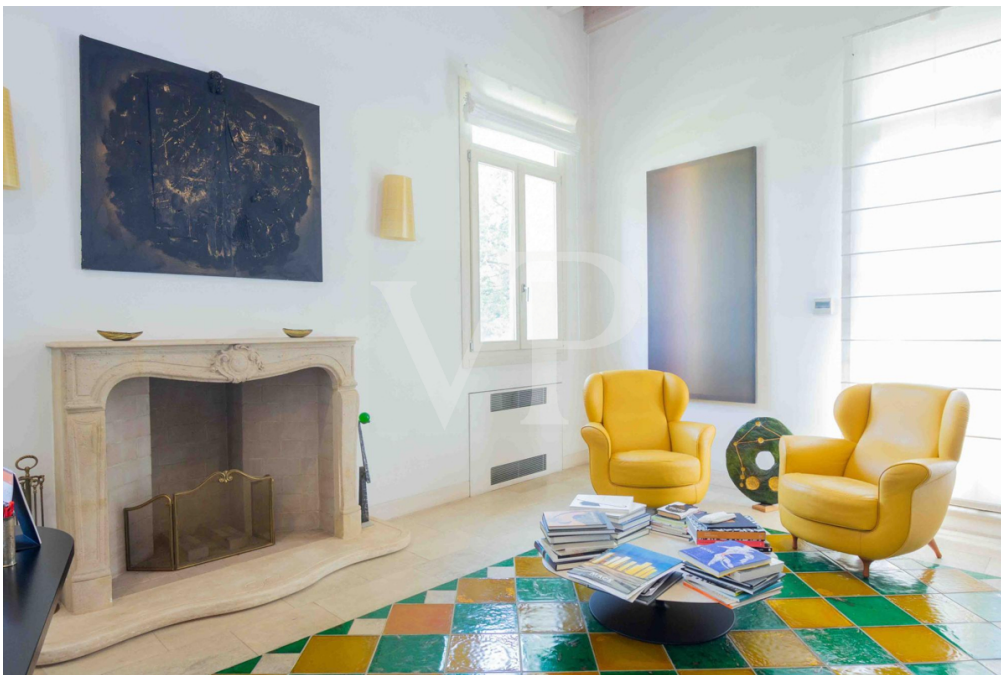

Αριθμός ακινήτου: IT233551079 - 36100 Vicenza - Monte Berico

?? ????????