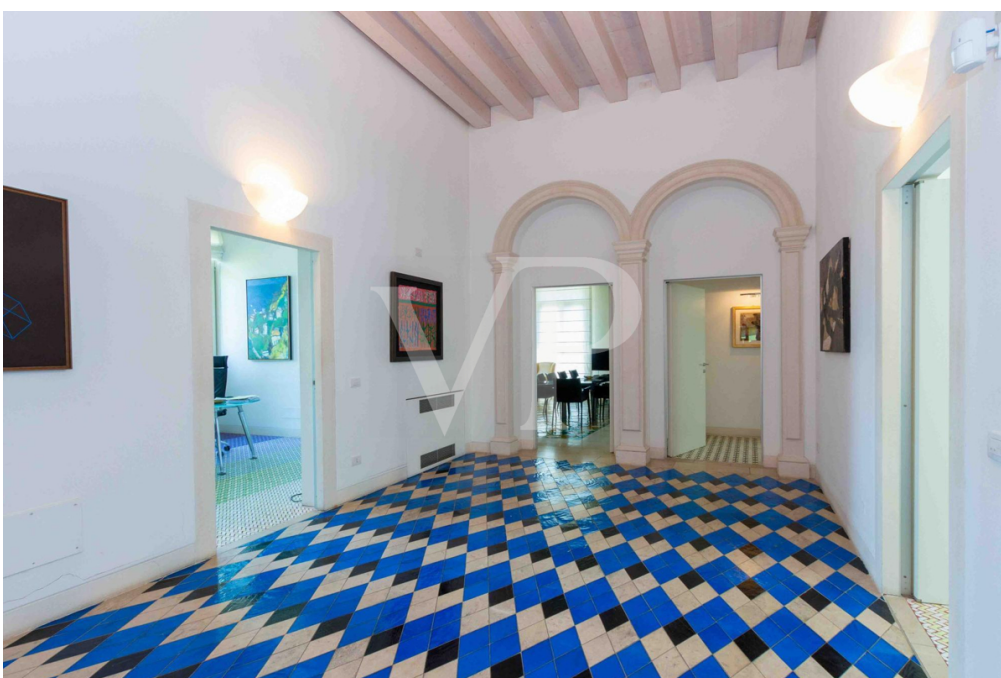

Αριθμός ακινήτου: IT233551079 - 36100 Vicenza - Monte Berico

?? ????????