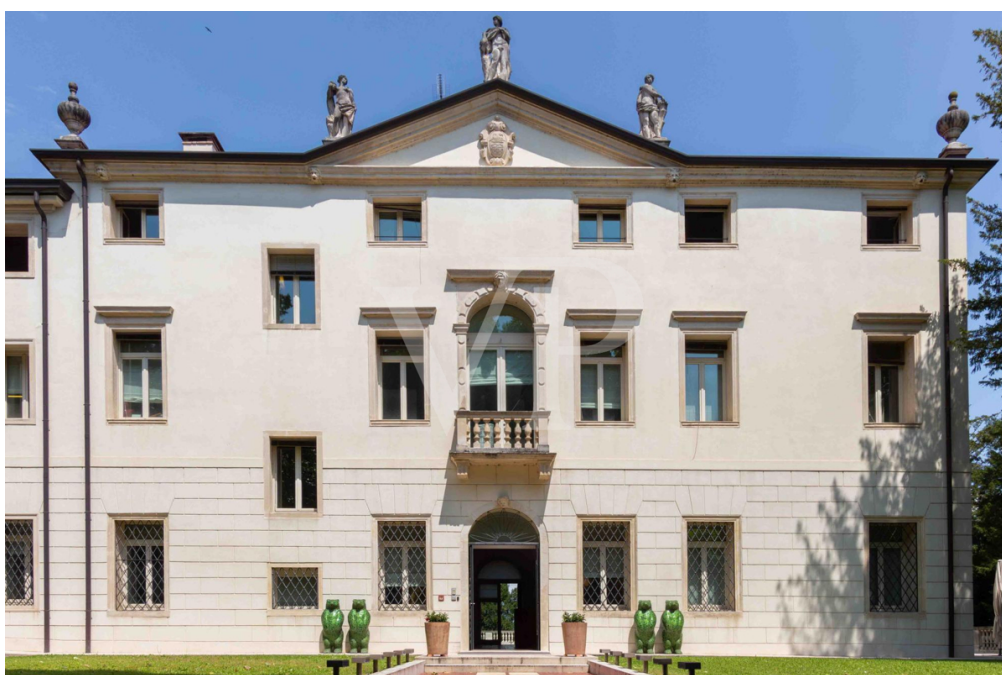

Αριθμός ακινήτου: IT233551079 - 36100 Vicenza - Monte Berico

?? ????????