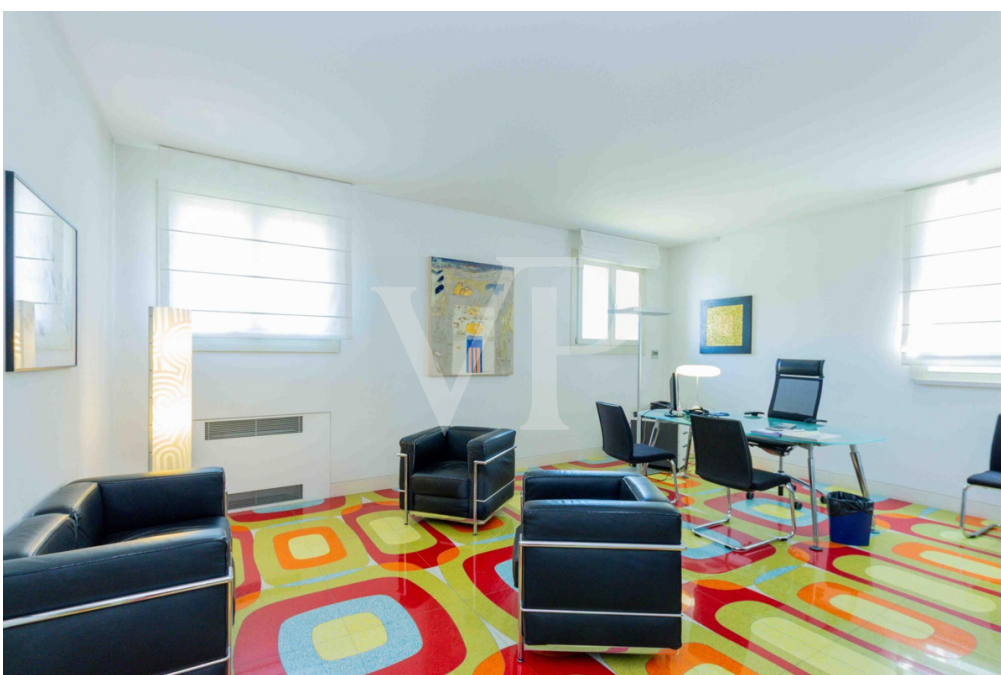

Αριθμός ακινήτου: IT233551079 - 36100 Vicenza - Monte Berico

?? ????????