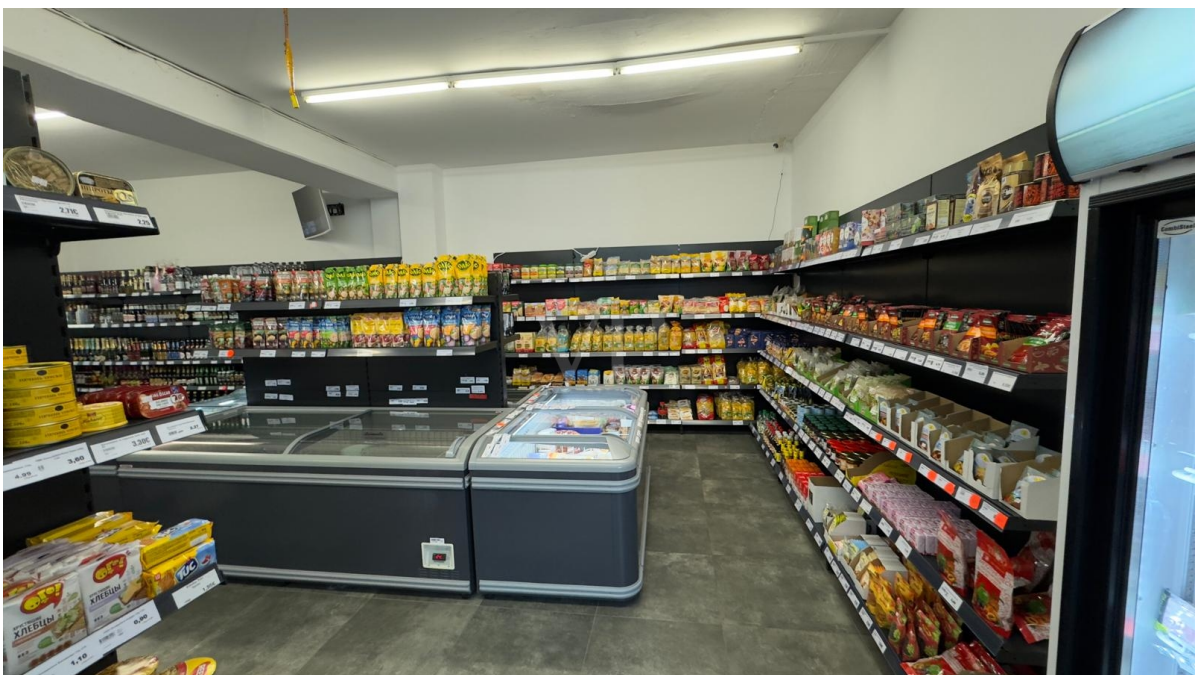

Αριθμός ακινήτου: LO134 - 04318 Leipzig / Anger-Crottendorf

?? ????????