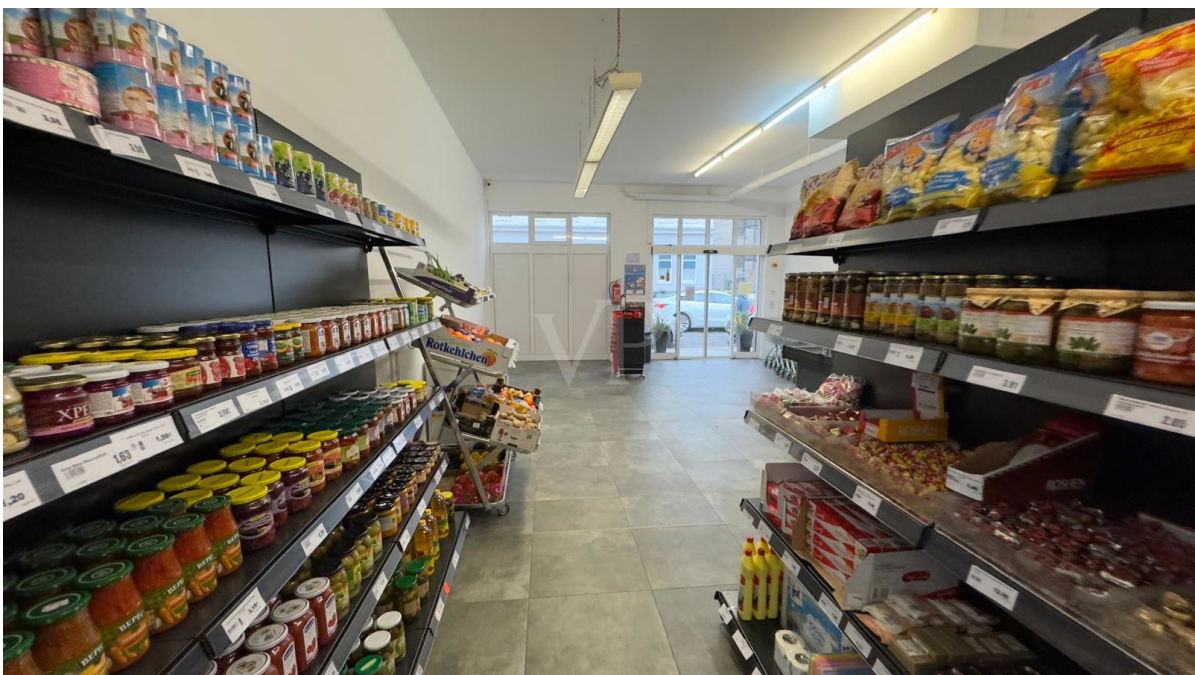

Αριθμός ακινήτου: LO134 - 04318 Leipzig / Anger-Crottendorf

?? ????????