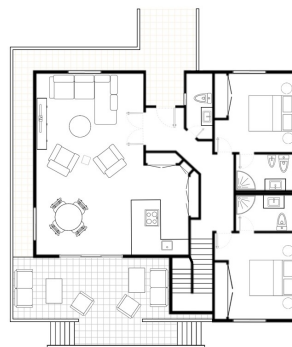

PRIMERA PLANTA