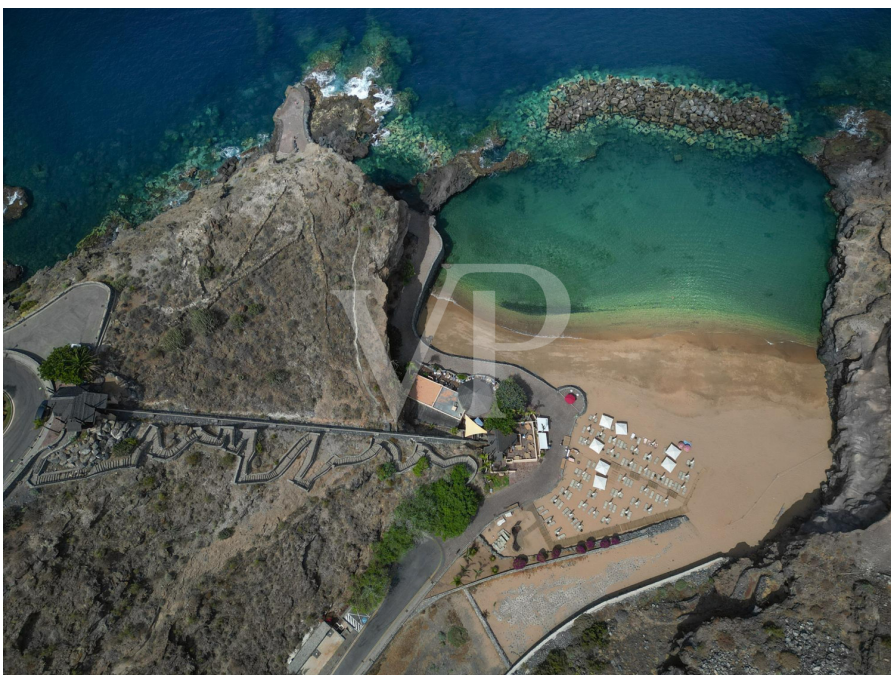

Αριθμός ακινήτου: ES253185202 - 38688 Abama - Abama Golf Resort

?? ???????