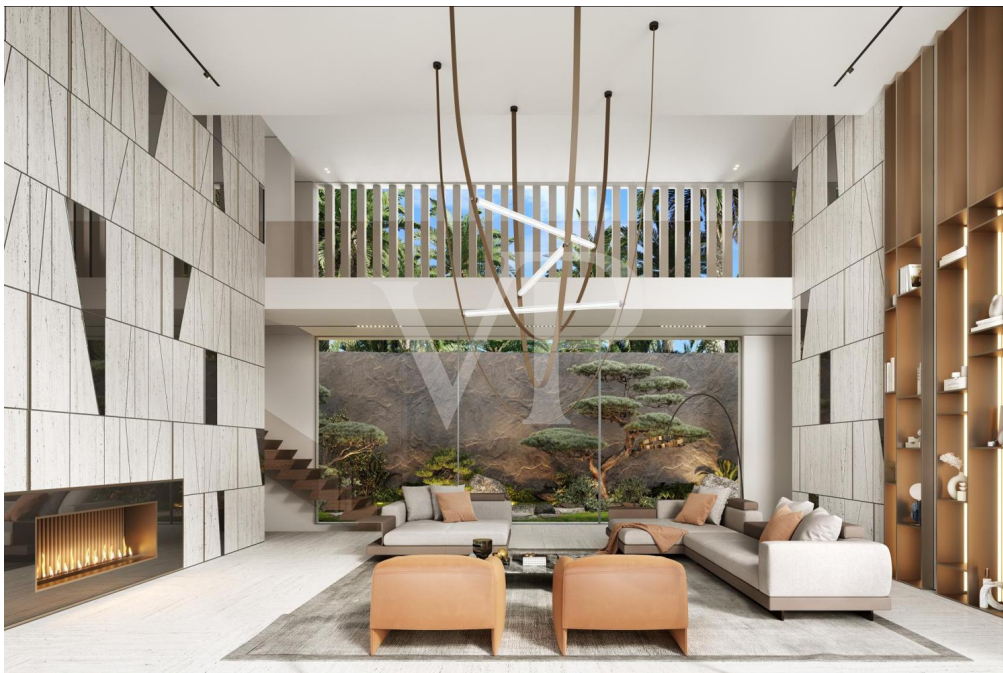

Αριθμός ακινήτου: ES253185202 - 38688 Abama - Abama Golf Resort

?? ???????