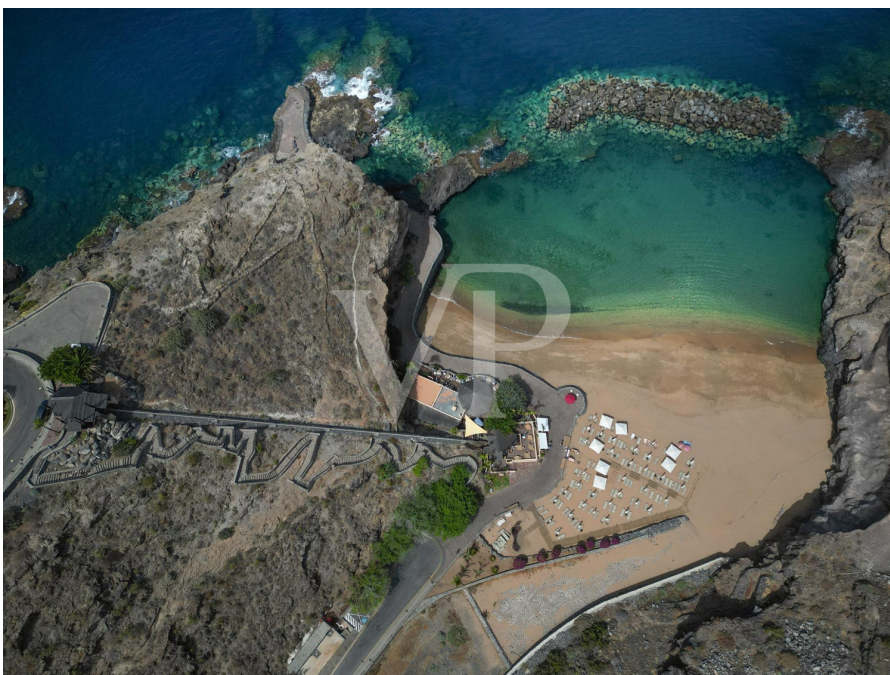

Αριθμός ακινήτου: ES253185202 - 38688 Abama - Abama Golf Resort

?? ????????