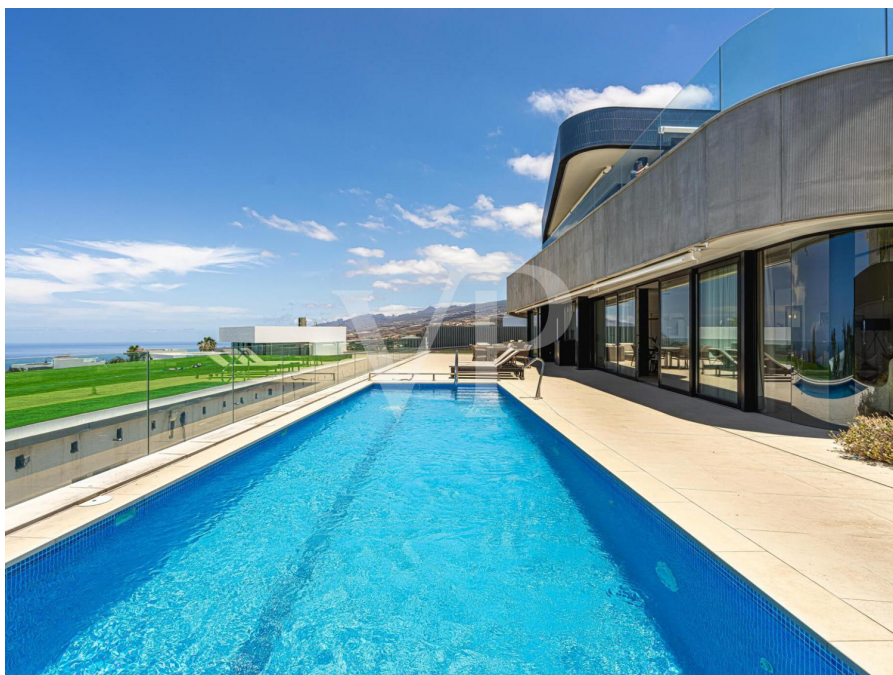

Αριθμός ακινήτου: ES243184838 - 38688 Guia de Isora - Abama Golf Resort

?? ????????