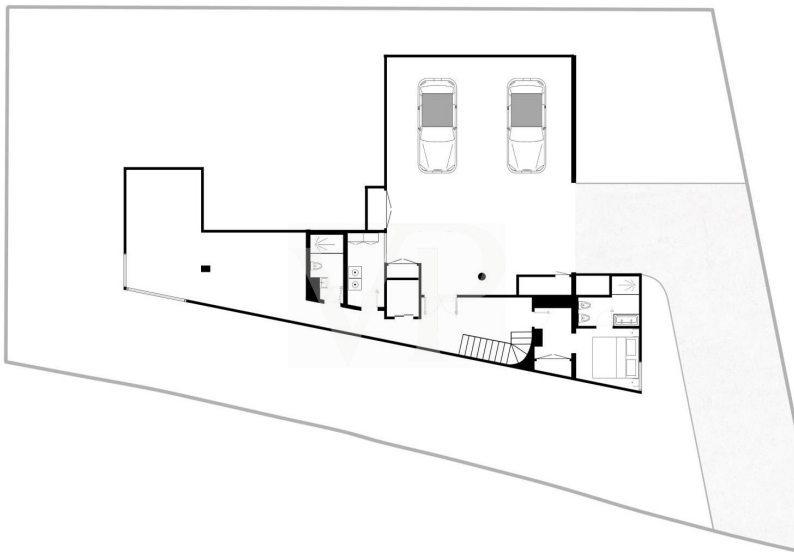

??????

Αυτή η κάτοψη δεν είναι σε κλίμακα. Τα έγγραφα μας δόθηκαν από τον πελάτη. Για το λόγο αυτό, δεν μπορούμε να εγγυηθούμε την ακρίβεια των πληροφοριών.

Αριθμός ακινήτου: ES243184838 - 38688 Guia de Isora - Abama Golf Resort