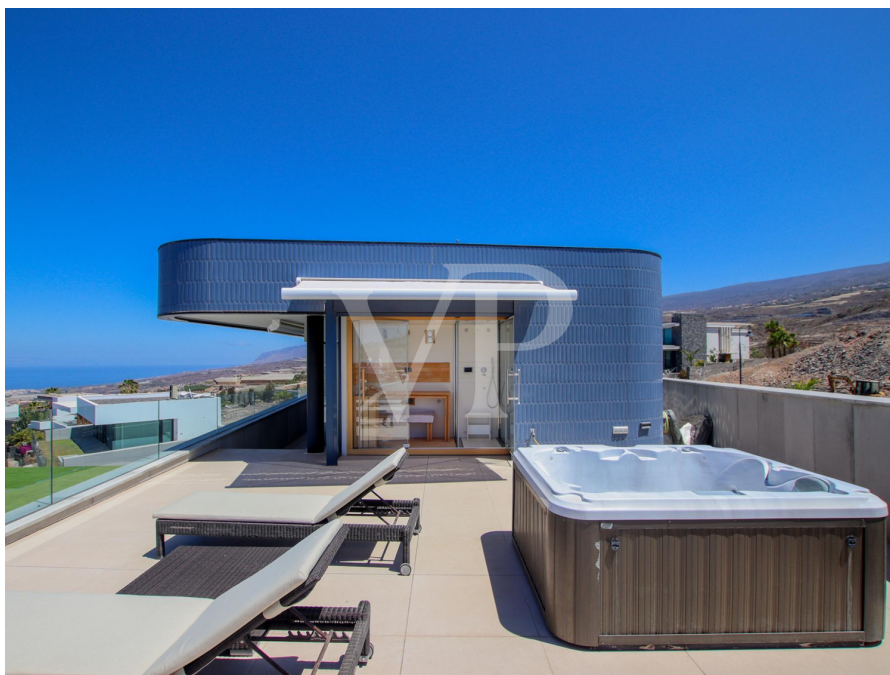

Αριθμός ακινήτου: ES243184838 - 38688 Guia de Isora - Abama Golf Resort

?? ????????