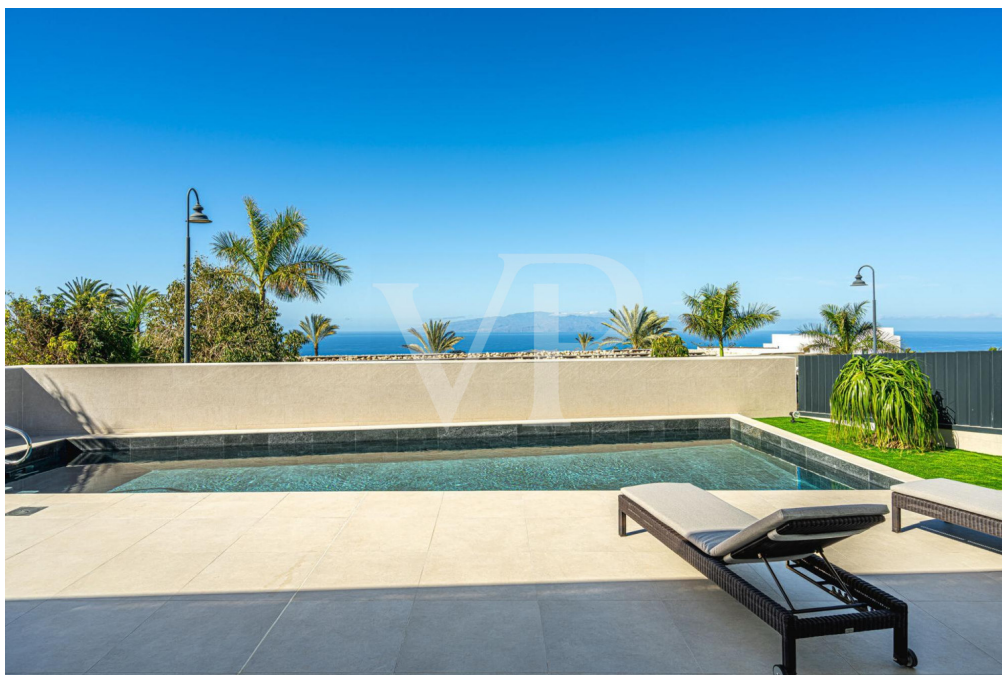

Αριθμός ακινήτου: ES223184024 - 38680 Guia de Isora - Abama Golf Resort

?? ????????