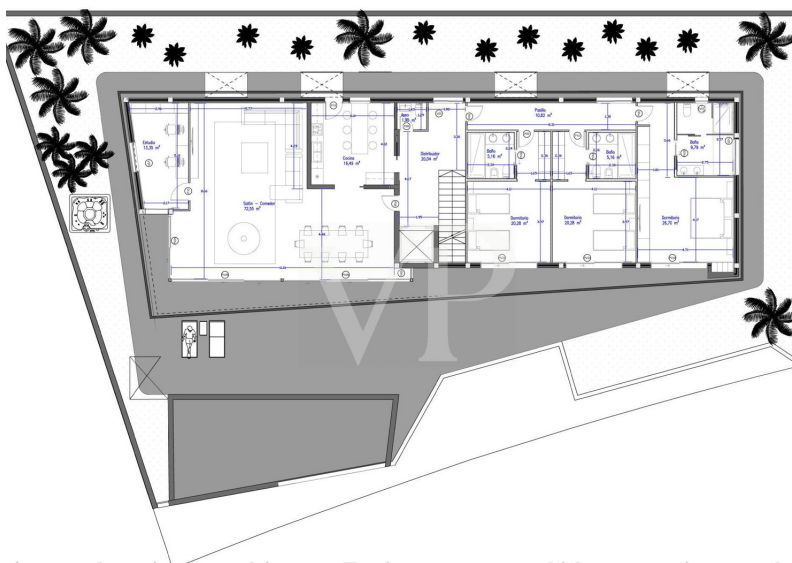

Αριθμός ακινήτου: ES223184024 - 38680 Guia de Isora - Abama Golf Resort

??????

Αυτή η κάτοψη δεν είναι σε κλίμακα. Τα έγγραφα μας δόθηκαν από τον πελάτη. Για το λόγο αυτό, δεν μπορούμε να εγγυηθούμε την ακρίβεια των πληροφοριών.