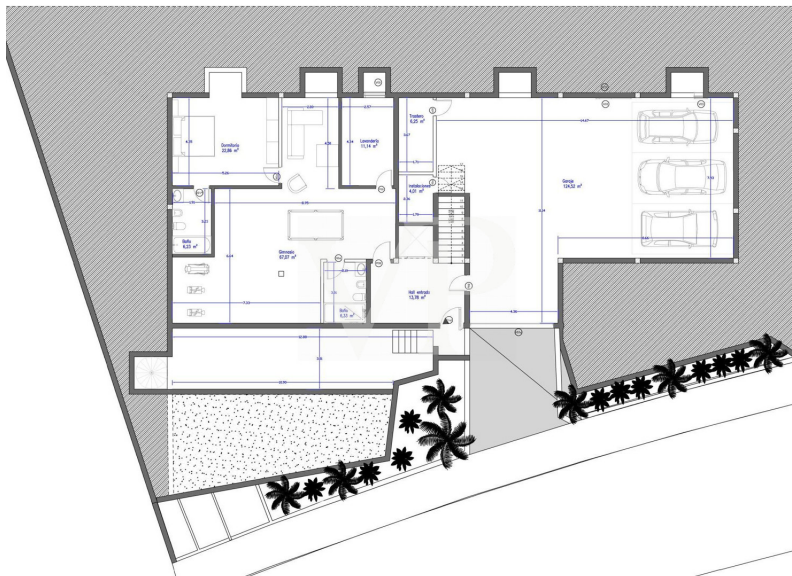

Αριθμός ακινήτου: ES223184024 - 38680 Guia de Isora - Abama Golf Resort

??????

Αυτή η κάτοψη δεν είναι σε κλίμακα. Τα έγγραφα μας δόθηκαν από τον πελάτη. Για το λόγο αυτό, δεν μπορούμε να εγγυηθούμε την ακρίβεια των πληροφοριών.