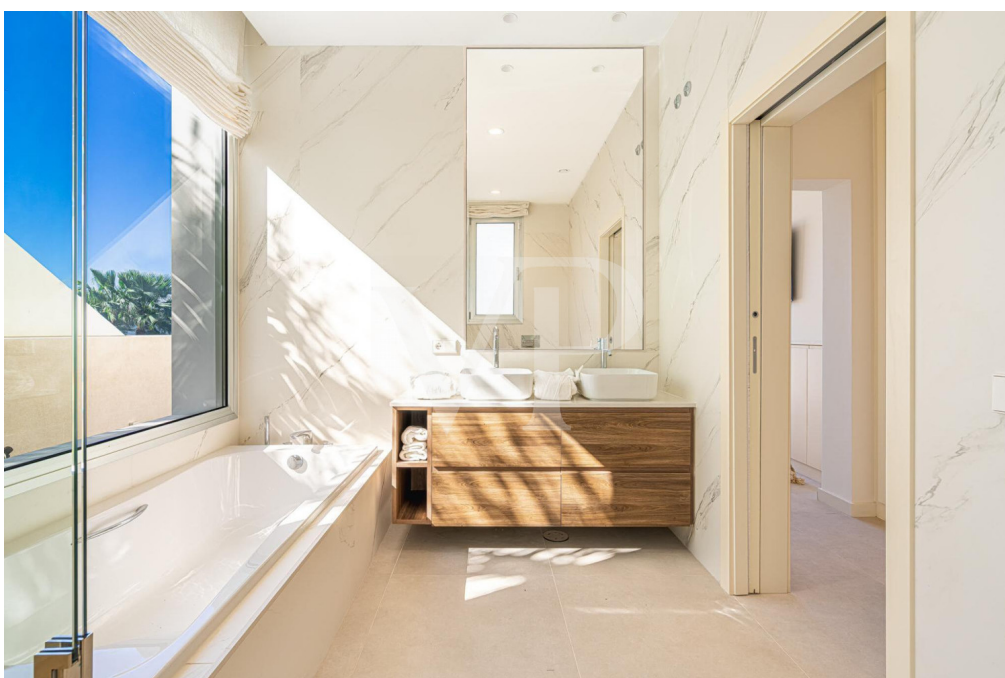

Αριθμός ακινήτου: ES223184024 - 38680 Guia de Isora - Abama Golf Resort

?? ???????