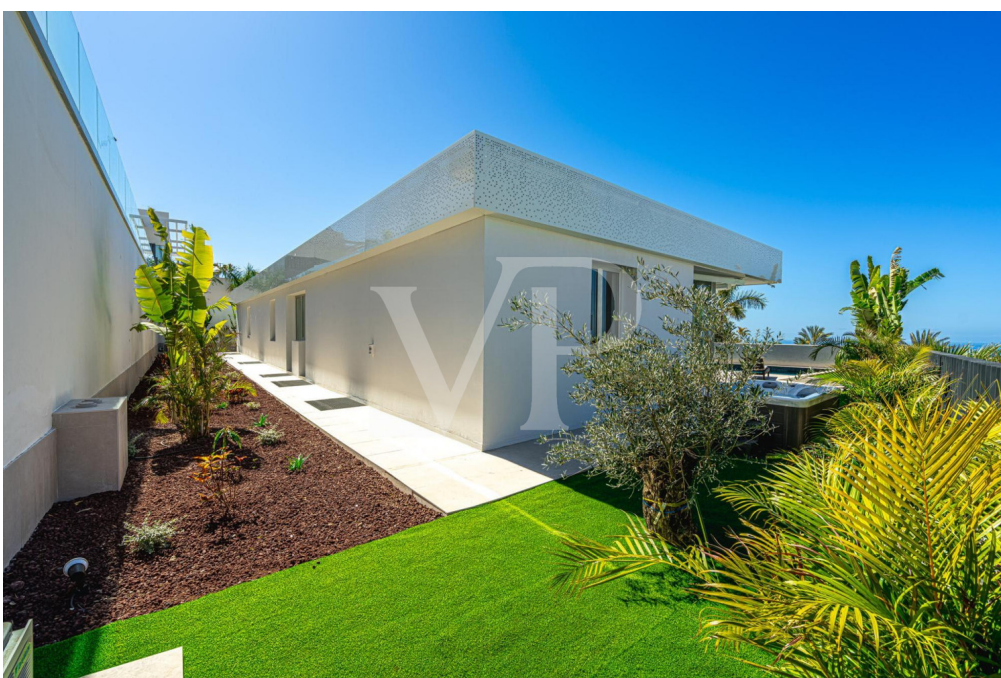

Αριθμός ακινήτου: ES223184024 - 38680 Guia de Isora - Abama Golf Resort

?? ????????