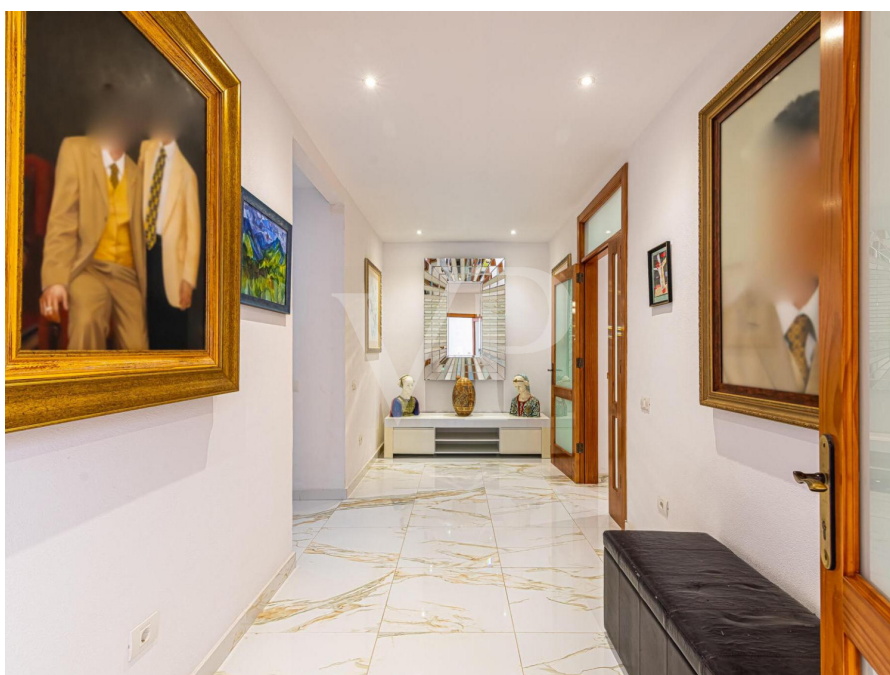

Αριθμός ακινήτου: ES243184704 - 38670 Adeje - Roque del Conde

?? ???????