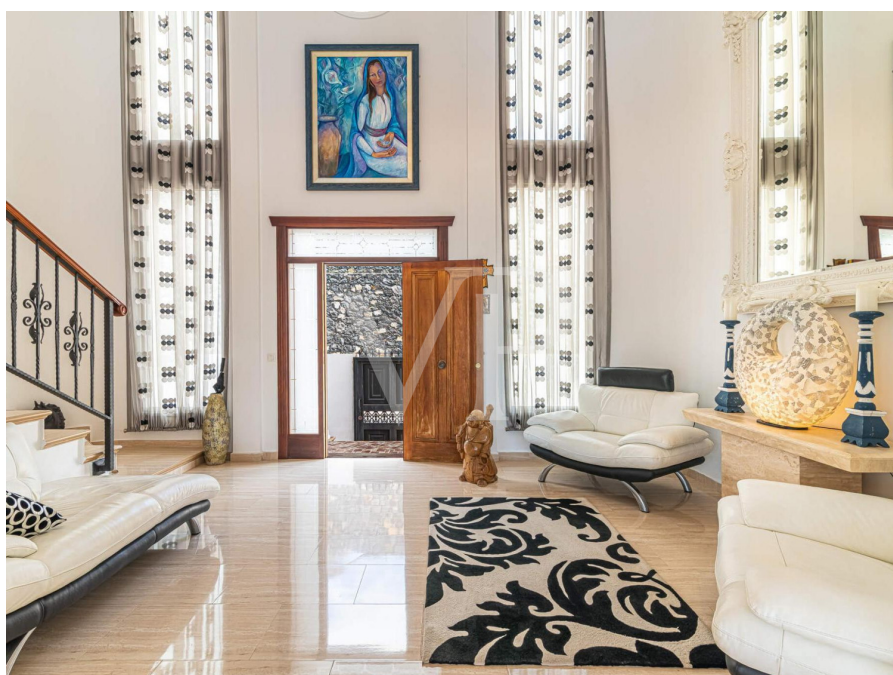

Αριθμός ακινήτου: ES243184704 - 38670 Adeje - Roque del Conde

?? ????????