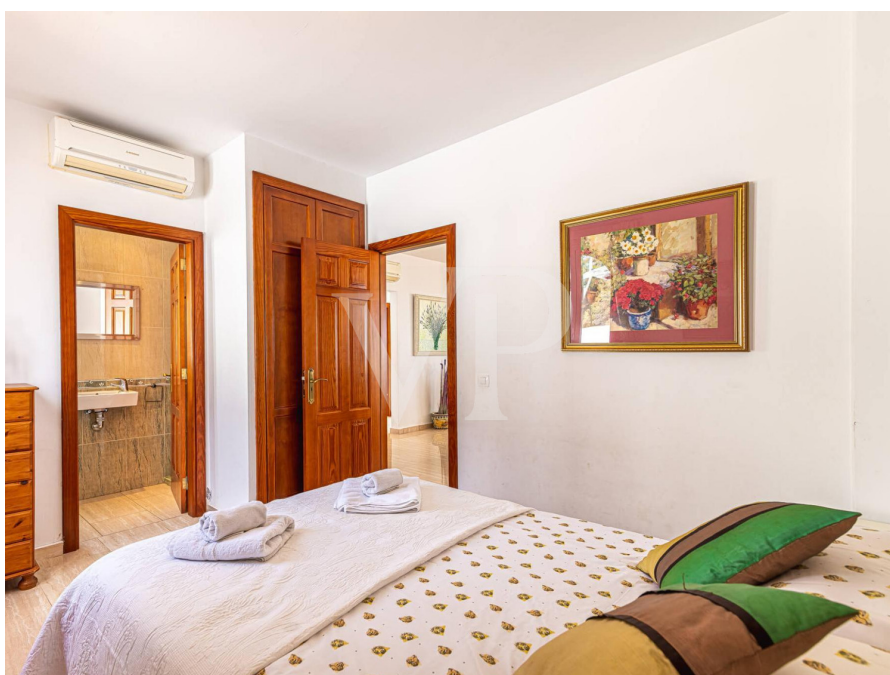

Αριθμός ακινήτου: ES243184704 - 38670 Adeje - Roque del Conde

?? ???????