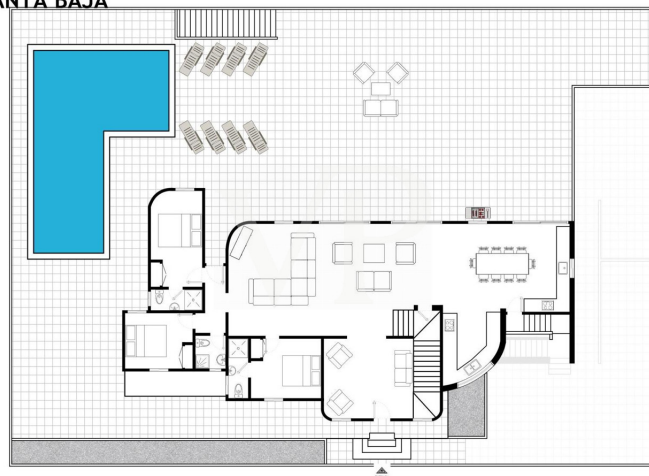

PLANTA BAJA