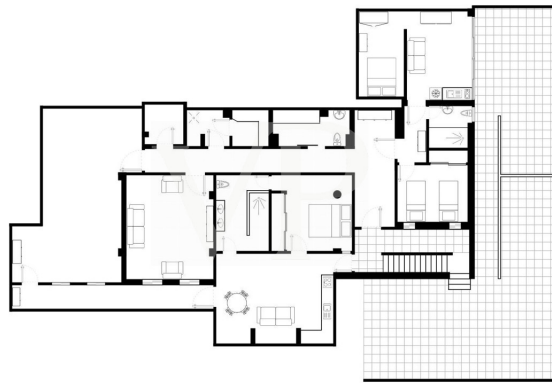

Αριθμός ακινήτου: ES243184704 - 38670 Adeje - Roque del Conde

??????

PLANTA -1 / GARAJE