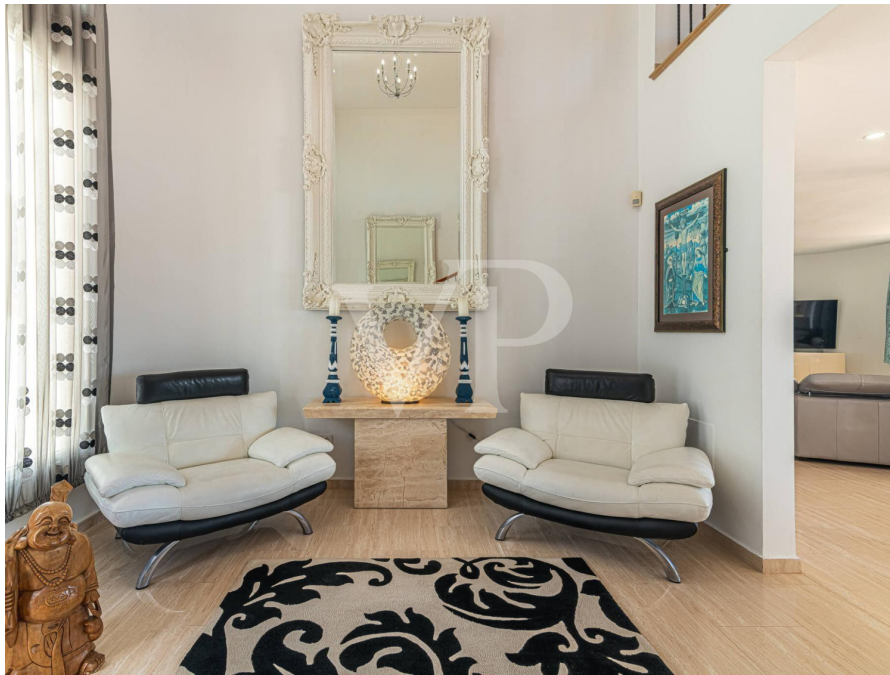

Αριθμός ακινήτου: ES243184704 - 38670 Adeje - Roque del Conde

?? ????????