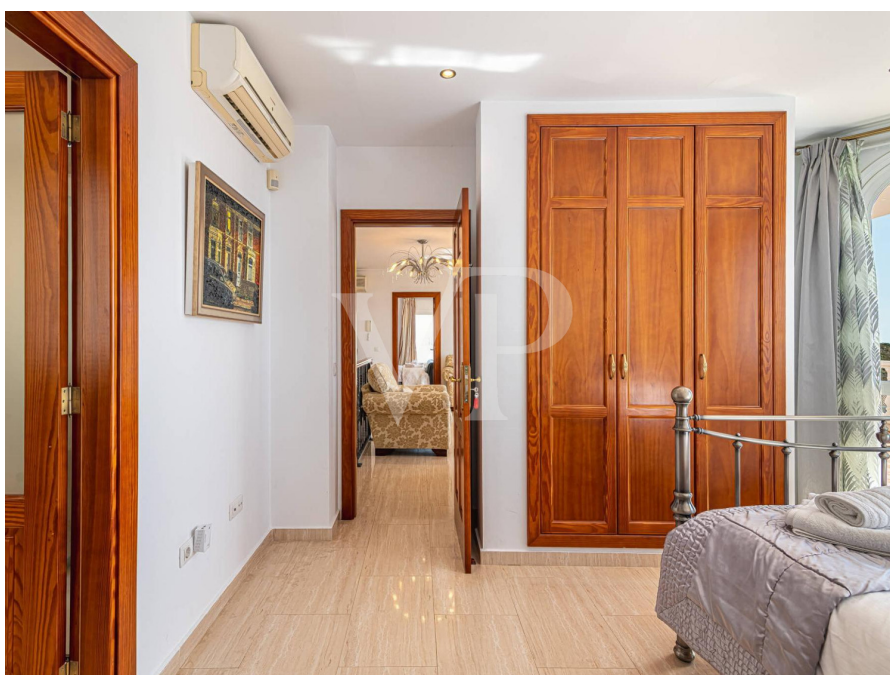

Αριθμός ακινήτου: ES243184704 - 38670 Adeje - Roque del Conde

?? ????????