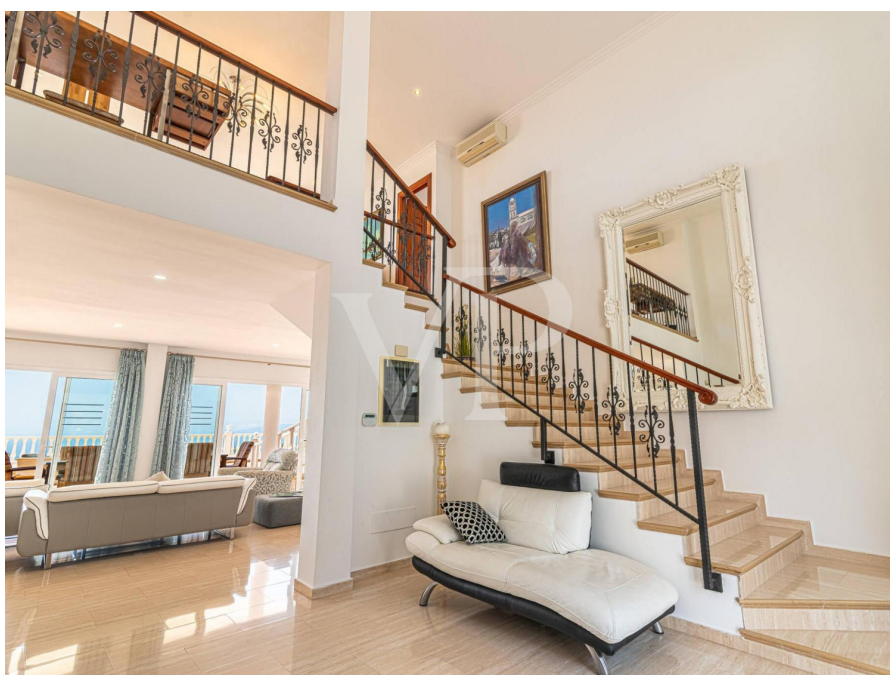

Αριθμός ακινήτου: ES243184704 - 38670 Adeje - Roque del Conde

?? ???????