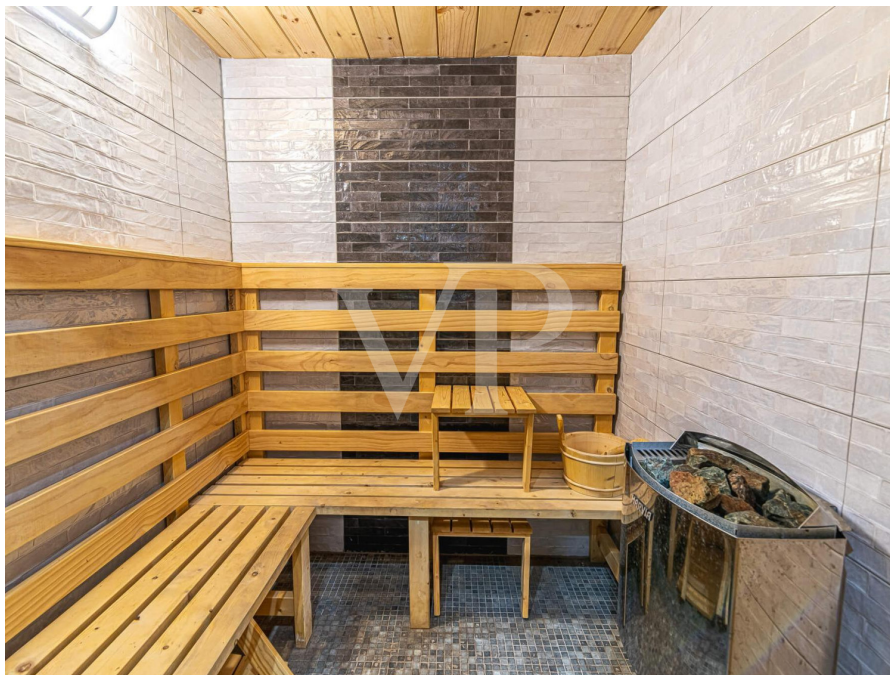

Αριθμός ακινήτου: ES243184704 - 38670 Adeje - Roque del Conde

?? ????????