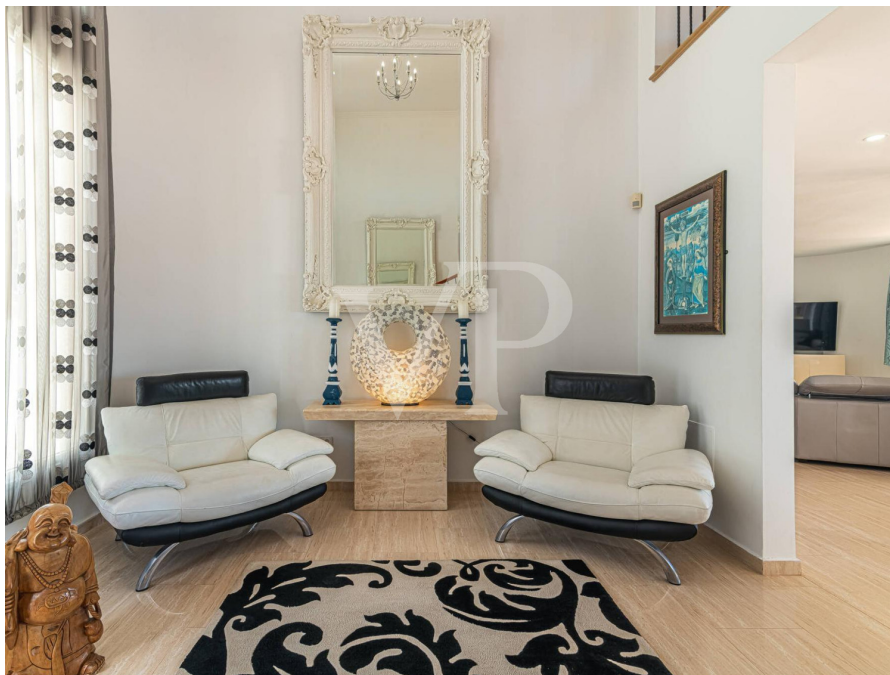

Αριθμός ακινήτου: ES243184704 - 38670 Adeje - Roque del Conde

?? ???????