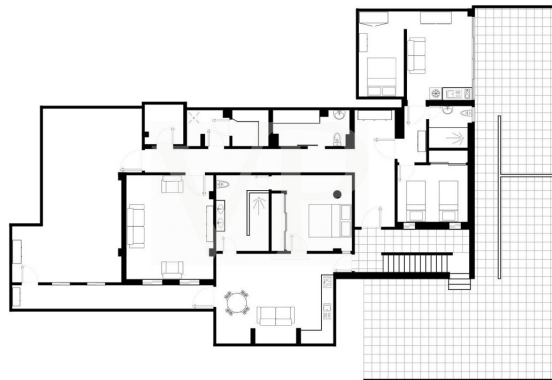

Αριθμός ακινήτου: ES243184704 - 38670 Adeje - Roque del Conde

??????

PLANTA -1 / GARAJE