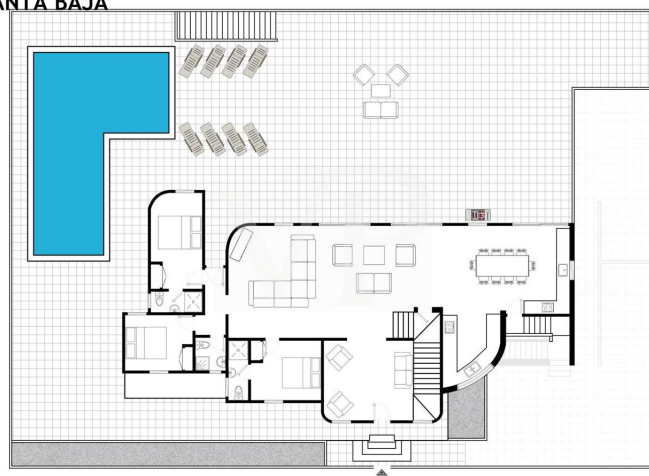

PLANTA BAJA