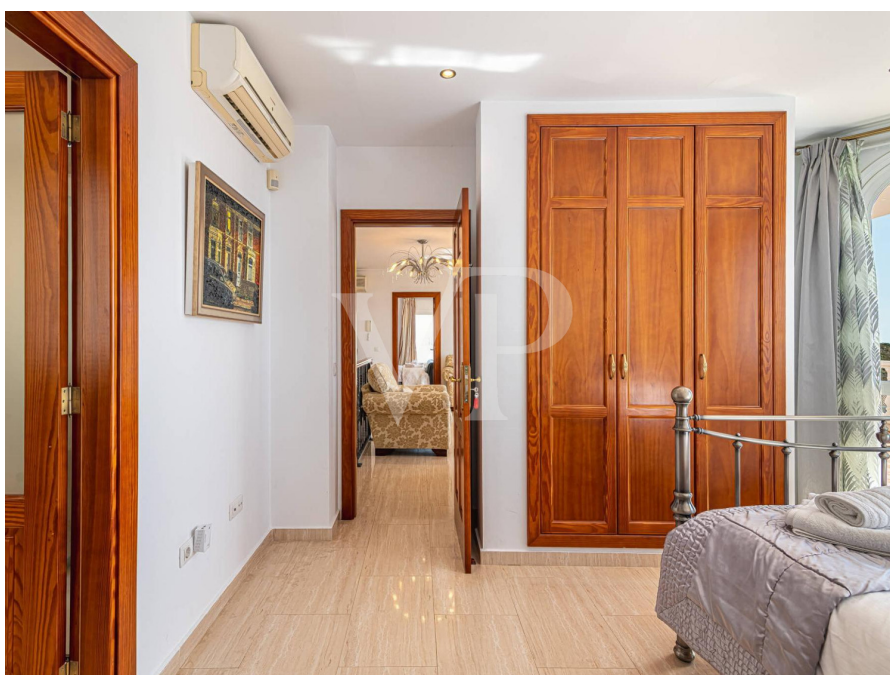

Αριθμός ακινήτου: ES243184704 - 38670 Adeje - Roque del Conde

?? ???????