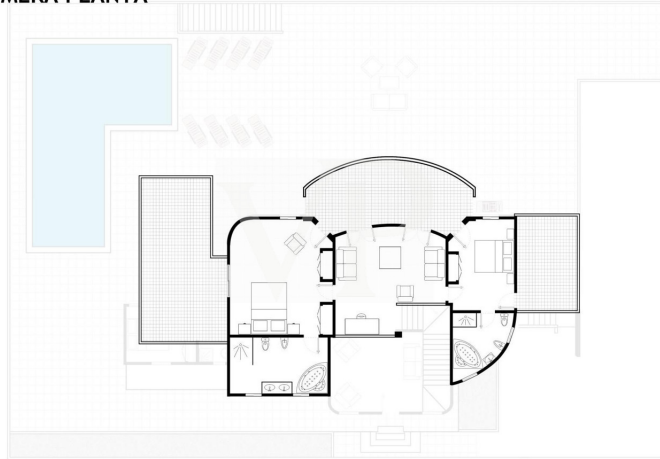

PRIMERA PLANTA

Αυτή η κάτοψη δεν είναι σε κλίμακα. Τα έγγραφα μας δόθηκαν από τον πελάτη. Για το λόγο αυτό, δεν μπορούμε να εγγυηθούμε την ακρίβεια των πληροφοριών.