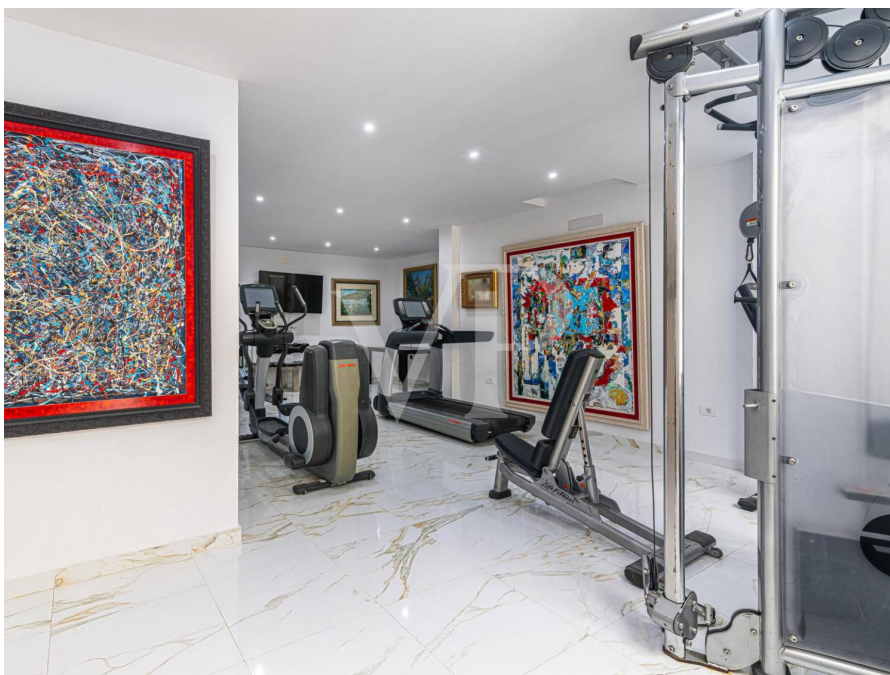

Αριθμός ακινήτου: ES243184704 - 38670 Adeje - Roque del Conde

?? ???????