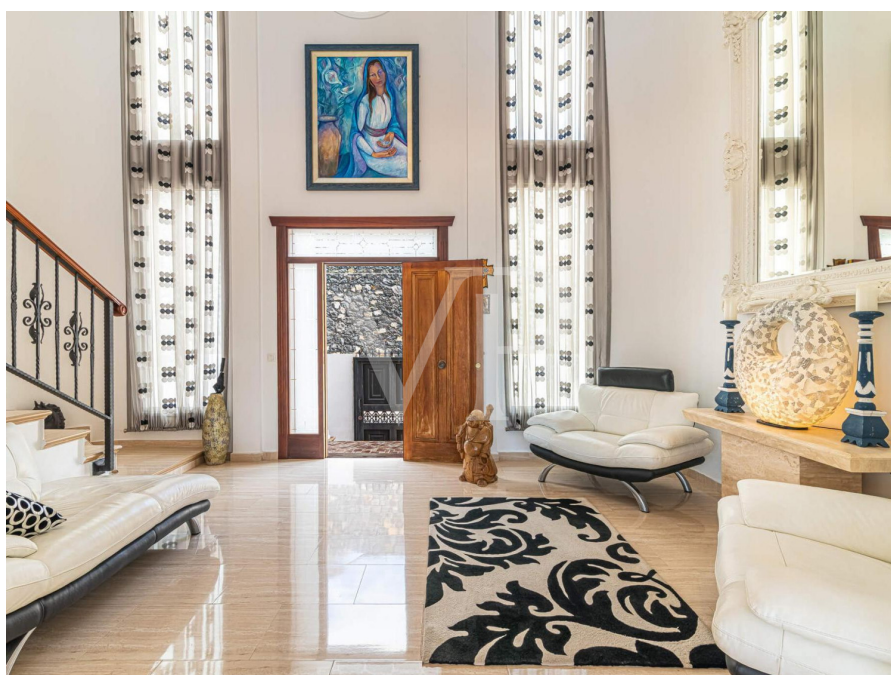

Αριθμός ακινήτου: ES243184704 - 38670 Adeje - Roque del Conde

?? ????????