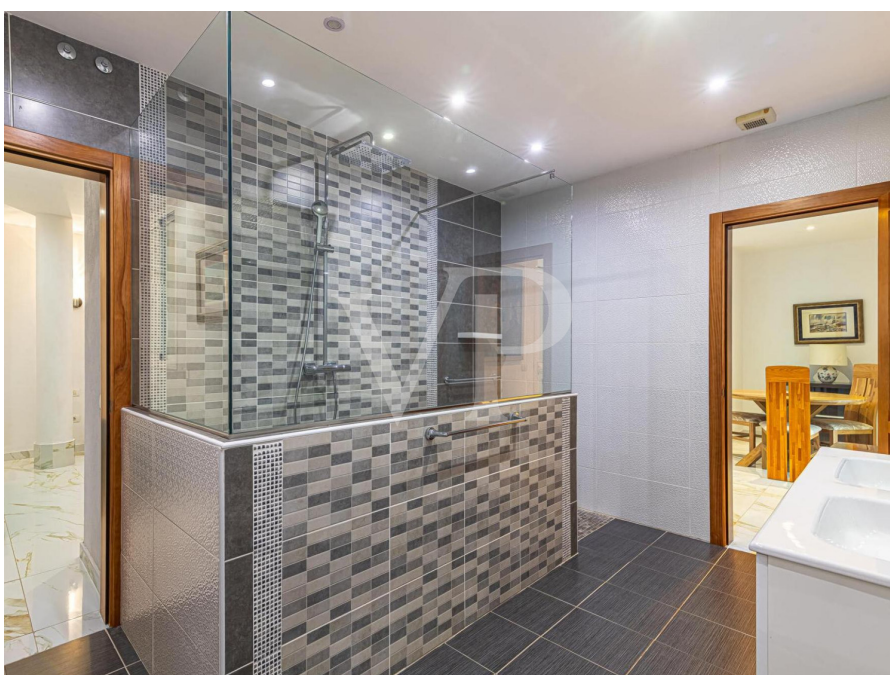

Αριθμός ακινήτου: ES243184704 - 38670 Adeje - Roque del Conde

?? ????????