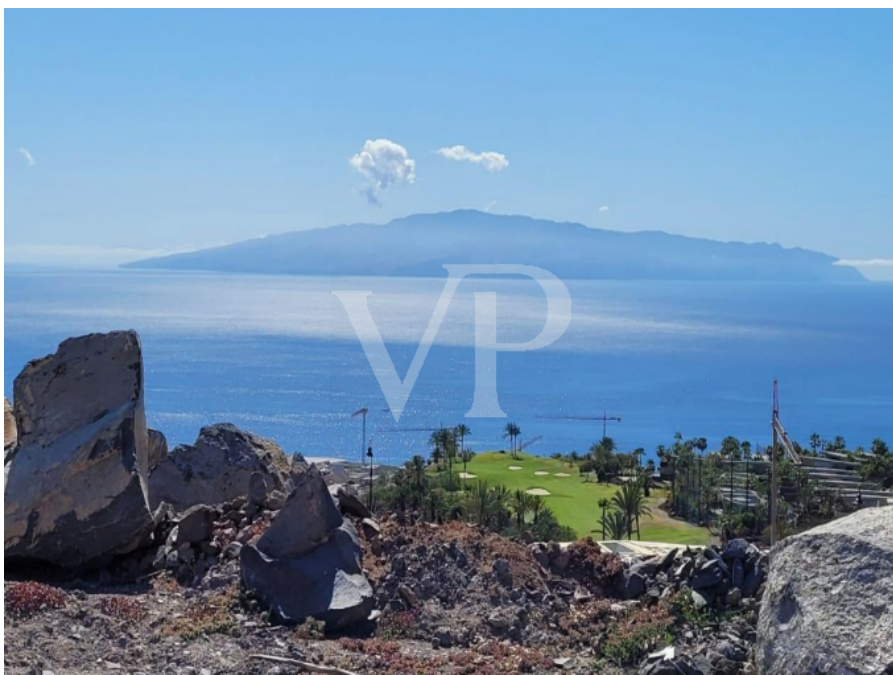

Αριθμός ακινήτου: ES233184357 - 38687 Abama - Abama Golf Resort

?? ????????