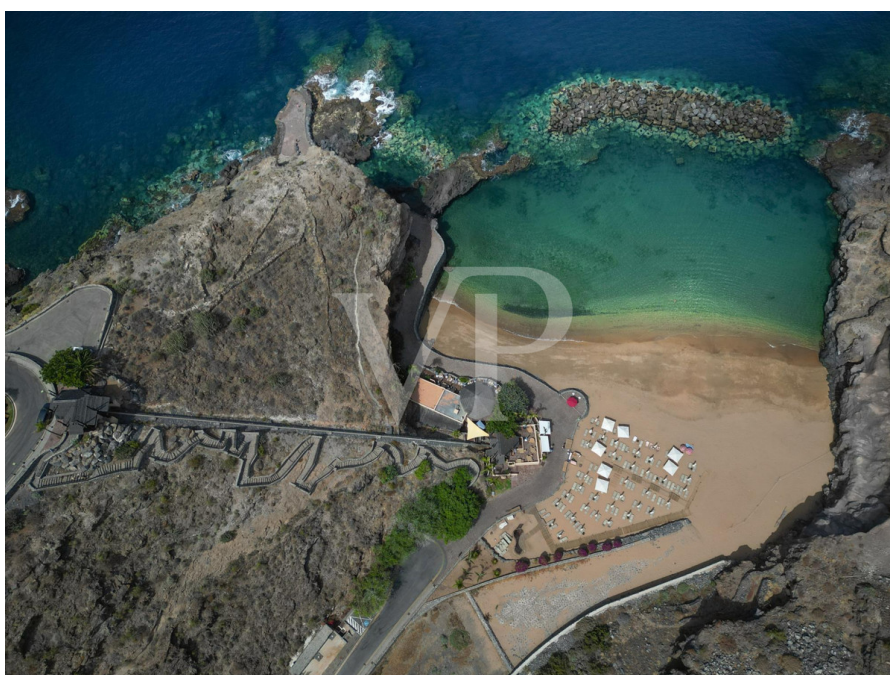

Αριθμός ακινήτου: ES233184357 - 38687 Abama - Abama Golf Resort

?? ????????