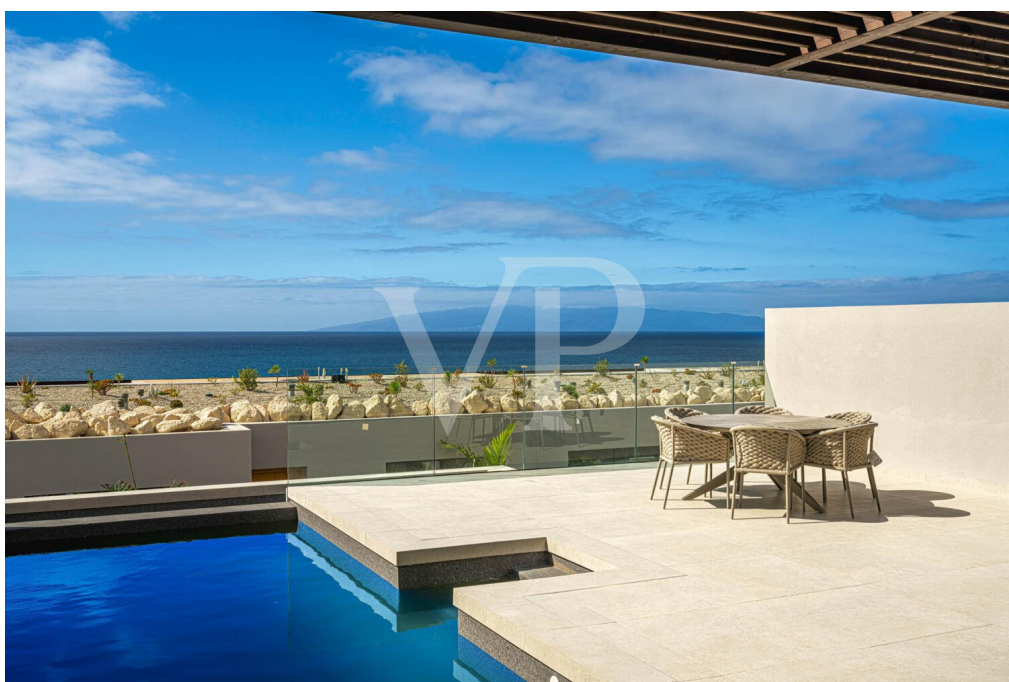

Αριθμός ακινήτου: ES233184154 - 38678 Adeje - Südwest

?? ????????