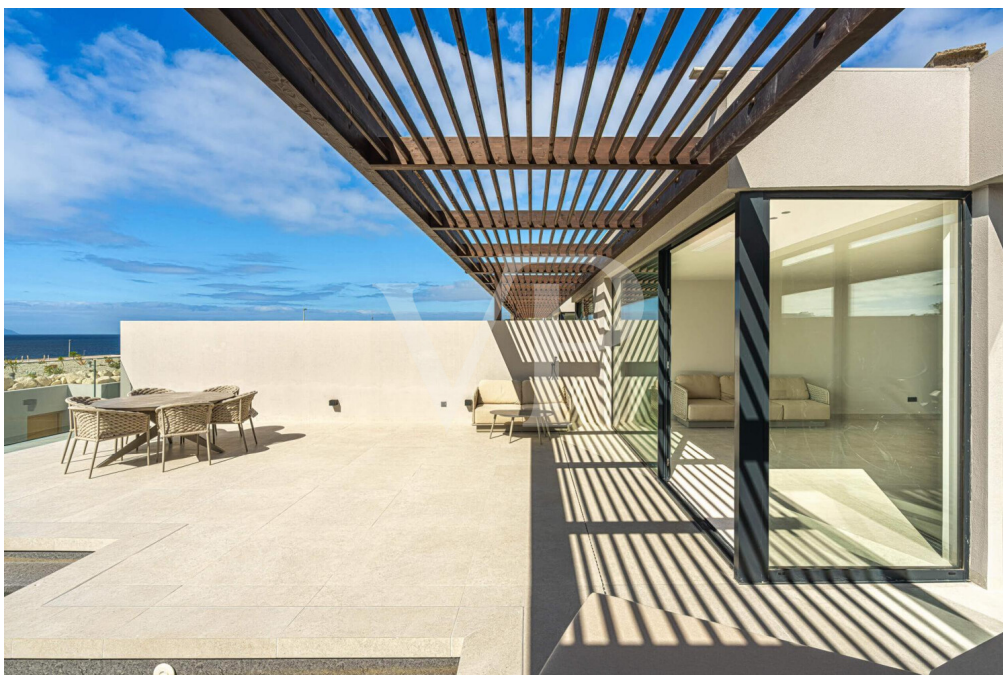

Αριθμός ακινήτου: ES233184154 - 38678 Adeje - Südwest

?? ????????