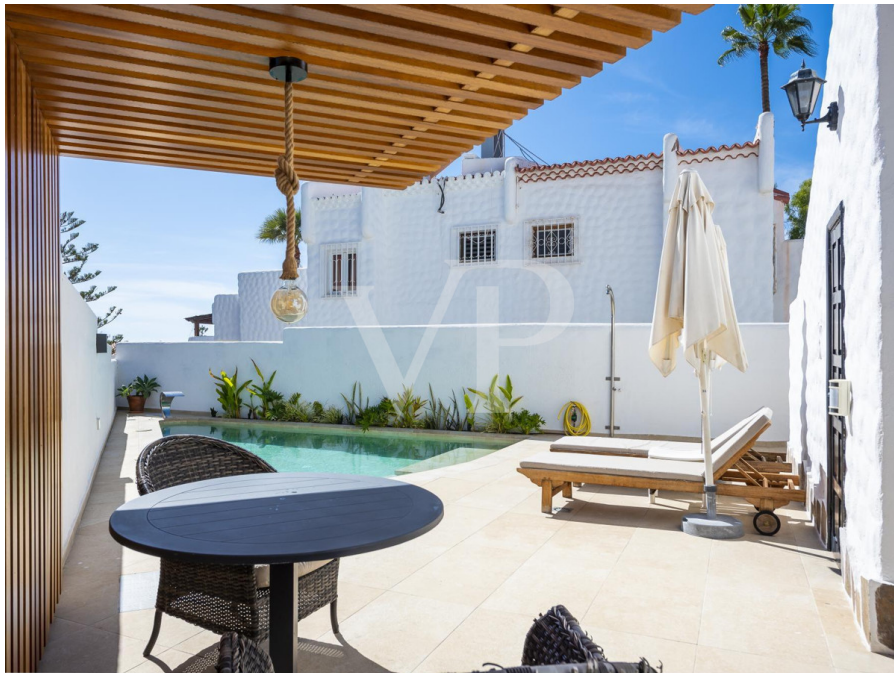

Αριθμός ακινήτου: ES223183932 - 38660 Adeje - Playa de las Américas

?? ????????