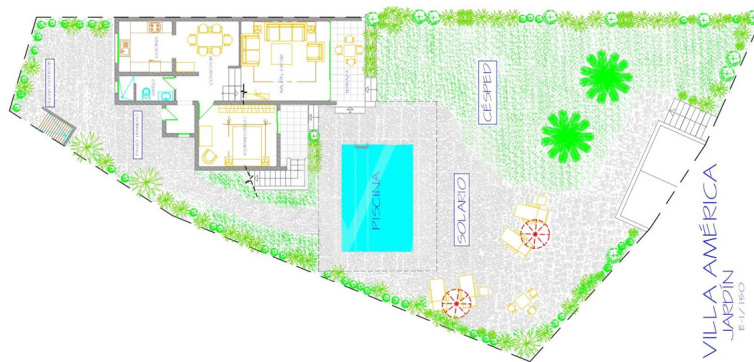

Αριθμός ακινήτου: ES223183932 - 38660 Adeje - Playa de las Américas

??????