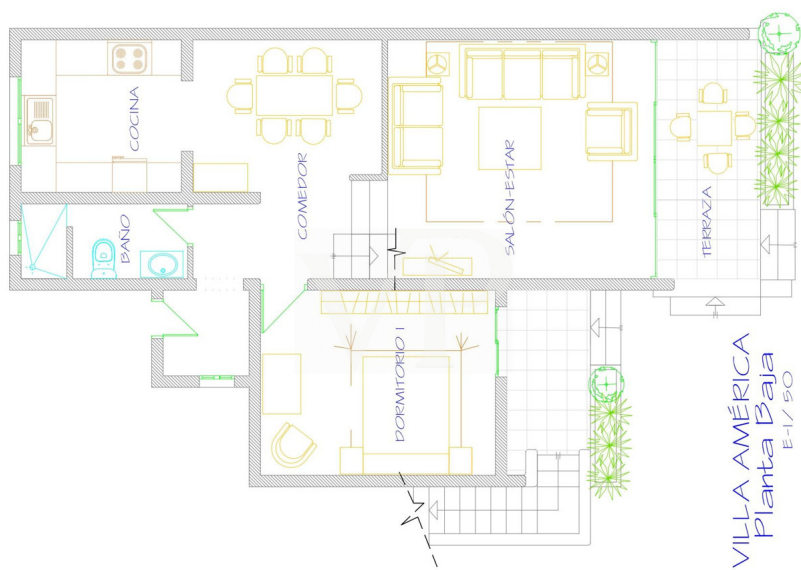

Αριθμός ακινήτου: ES223183932 - 38660 Adeje - Playa de las Américas

??????