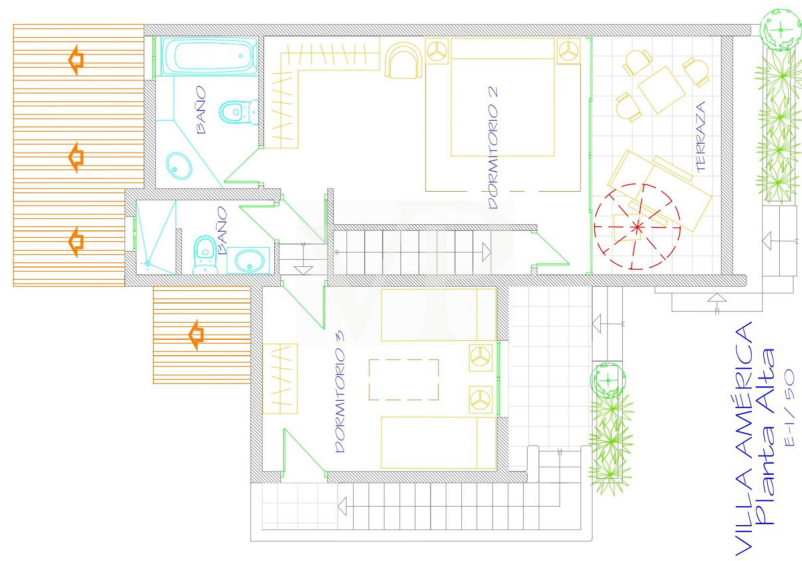

Αυτή η κάτοψη δεν είναι σε κλίμακα. Τα έγγραφα μας δόθηκαν από τον πελάτη. Για το λόγο αυτό, δεν μπορούμε να εγγυηθούμε την ακρίβεια των πληροφοριών.