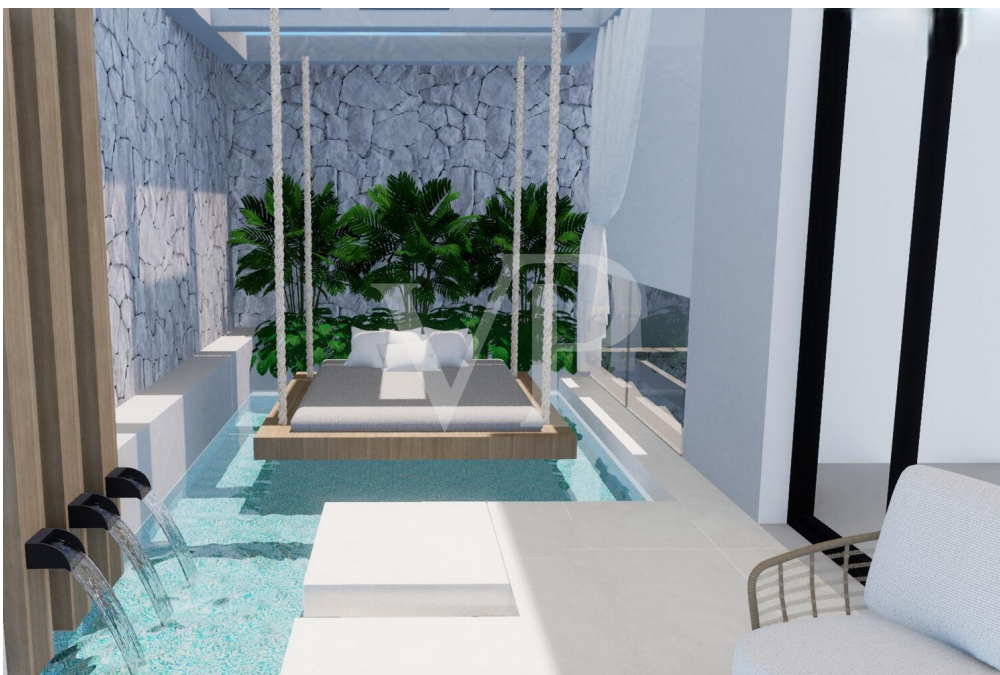

Αριθμός ακινήτου: ES223183663 - 38660 Adeje - Roque del Conde

?? ???????