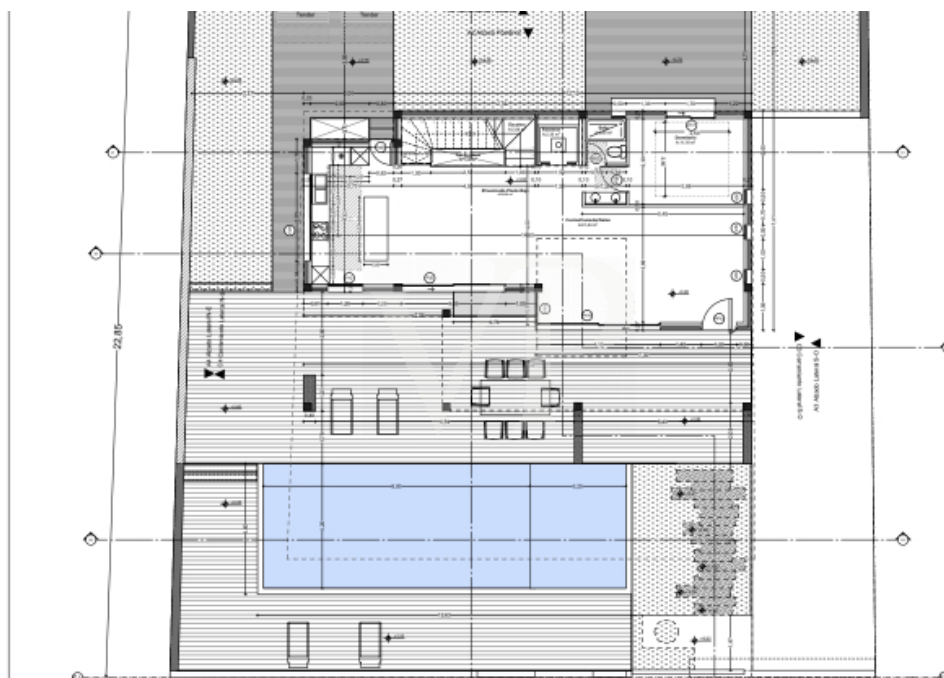

Αριθμός ακινήτου: ES223183663 - 38660 Adeje - Roque del Conde

?? ????????