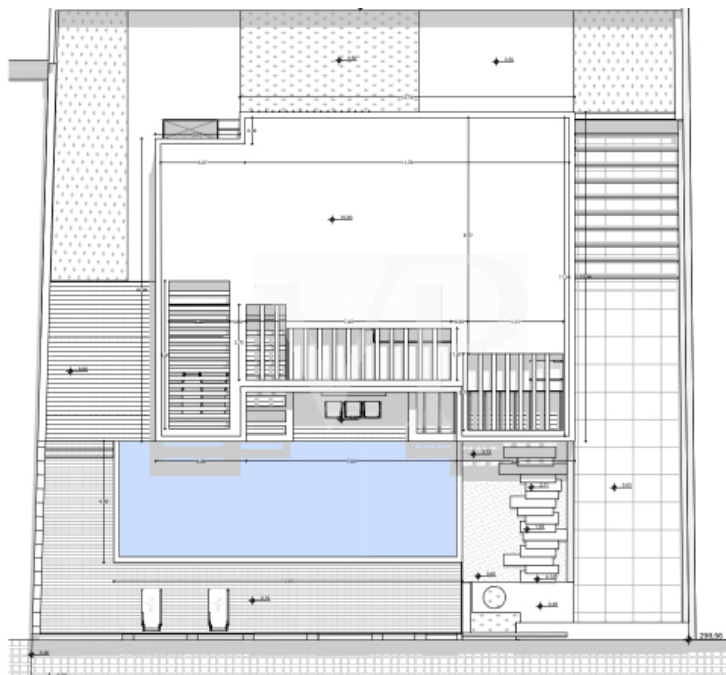

Αριθμός ακινήτου: ES223183663 - 38660 Adeje - Roque del Conde

?? ????????