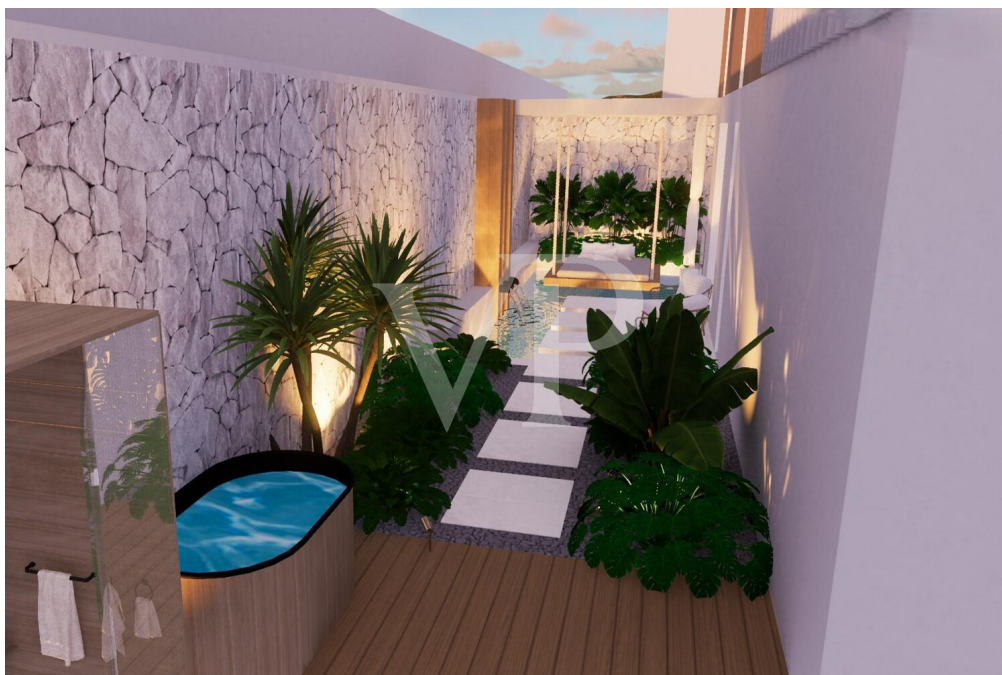

Αριθμός ακινήτου: ES223183663 - 38660 Adeje - Roque del Conde

?? ???????