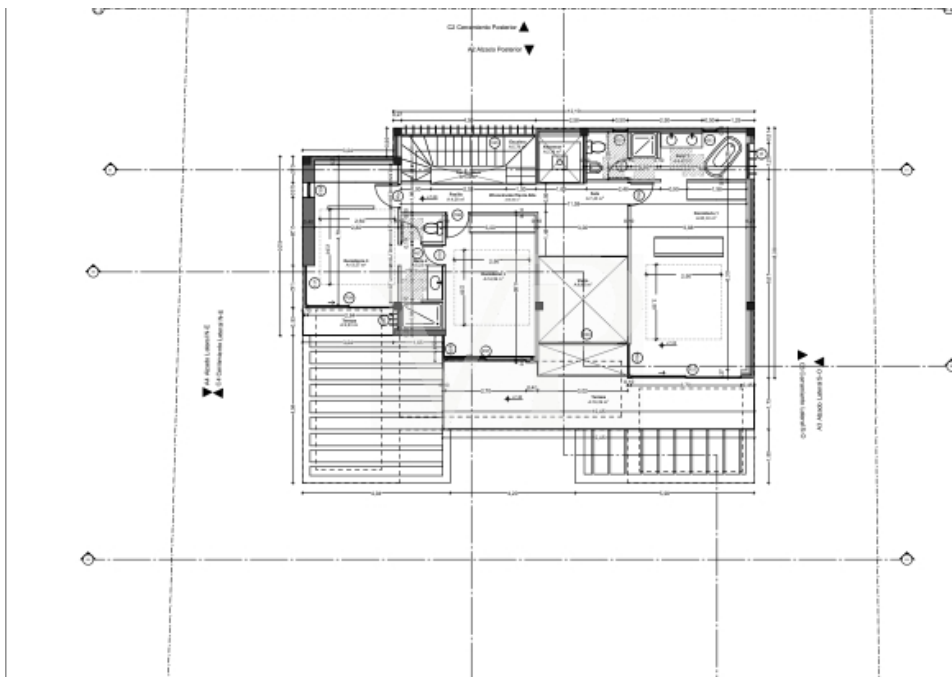

Αριθμός ακινήτου: ES223183663 - 38660 Adeje - Roque del Conde

?? ????????