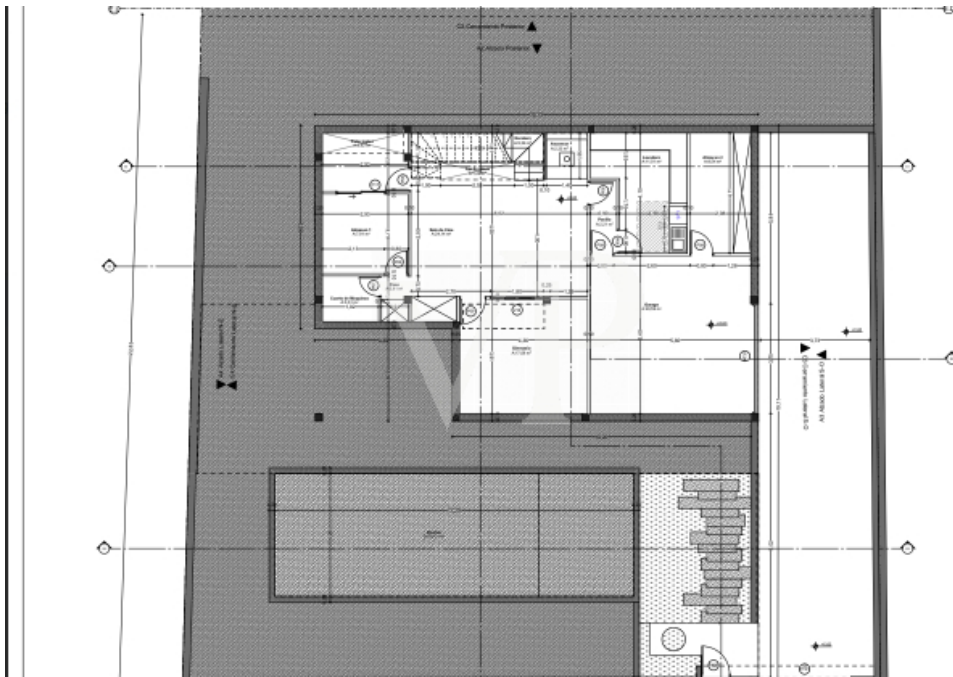

Αριθμός ακινήτου: ES223183663 - 38660 Adeje - Roque del Conde

?? ????????