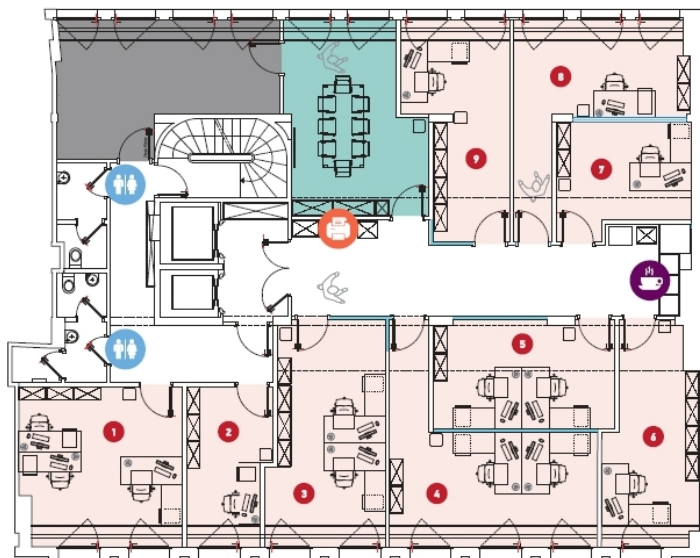

Αριθμός ακινήτου: 14_1 - L-1660 Luxembourg-centre ville - CBD

??????