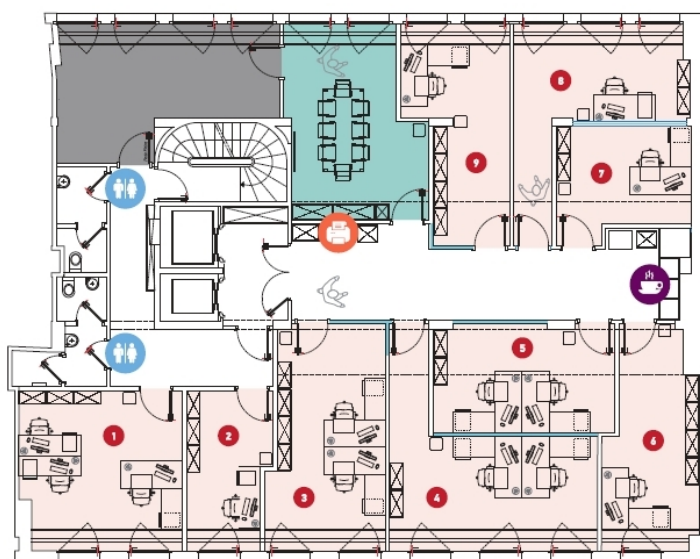

Αριθμός ακινήτου: 14_1 - L-1660 Luxembourg-centre ville - CBD

??????