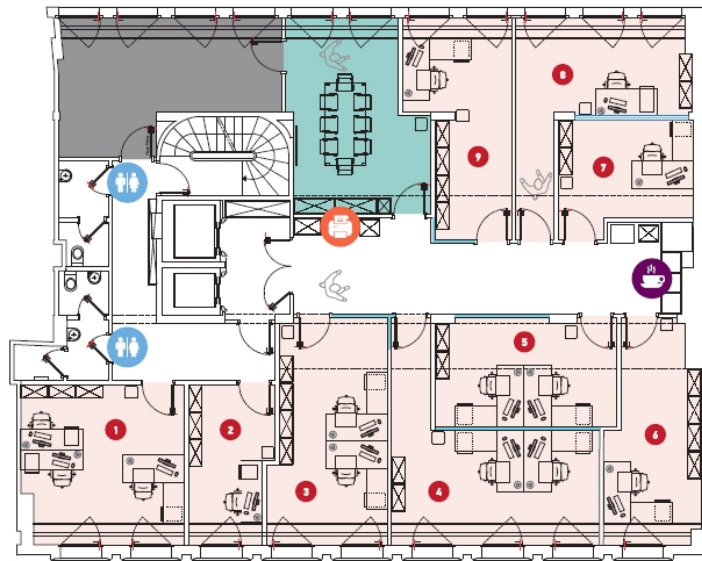

Αριθμός ακινήτου: 14 - L-1660 Luxembourg-centre ville - CBD

??????

Αυτή η κάτοψη δεν είναι σε κλίμακα. Τα έγγραφα μας δόθηκαν από τον πελάτη. Για το λόγο αυτό, δεν μπορούμε να εγγυηθούμε την ακρίβεια των πληροφοριών.