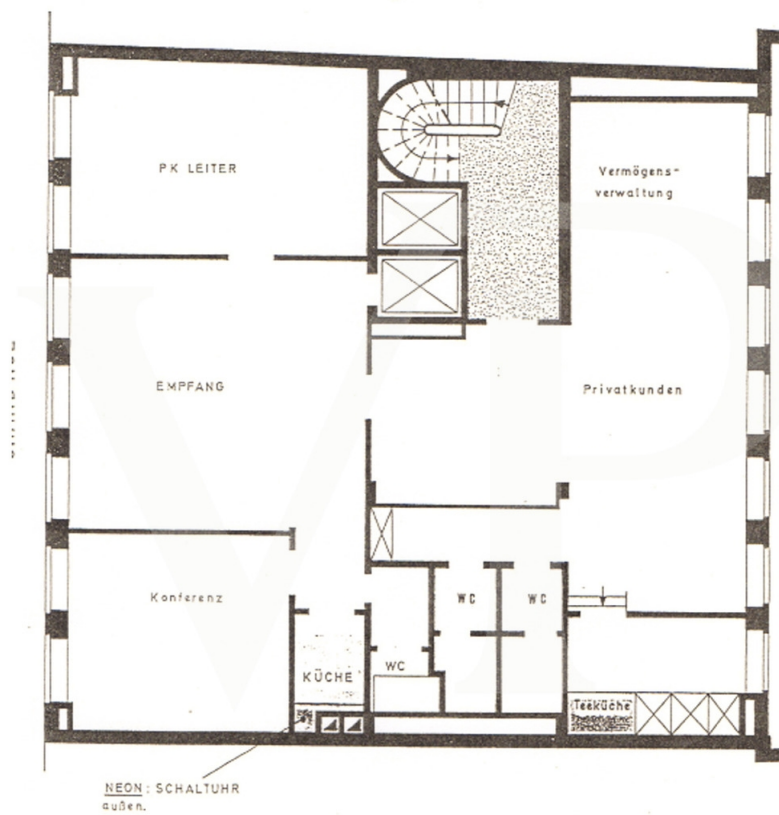

Αριθμός ακινήτου: LU171933342 - L-1660 Luxembourg-Centre

??????