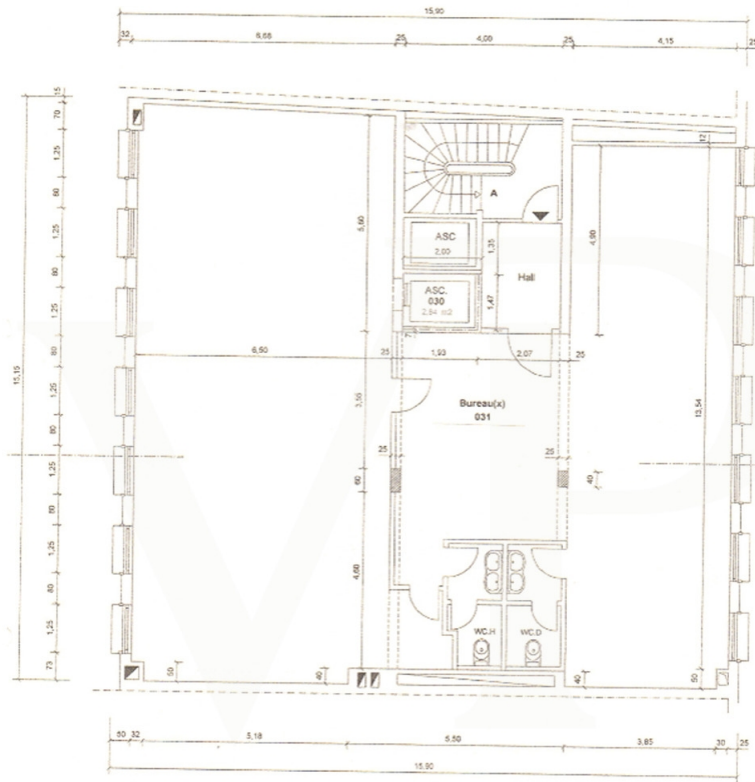

Αριθμός ακινήτου: LU171933342 - L-1660 Luxembourg-Centre

??????

2 Etage 02

2 Etage 02

Αυτή η κάτοψη δεν είναι σε κλίμακα. Τα εγγράφια μας εστιάζουν στον πελάτη. Για το λόγο αυτό, δεν μπορούμε να ελενηθούμε την ακρίβεια των πληροφοριών.