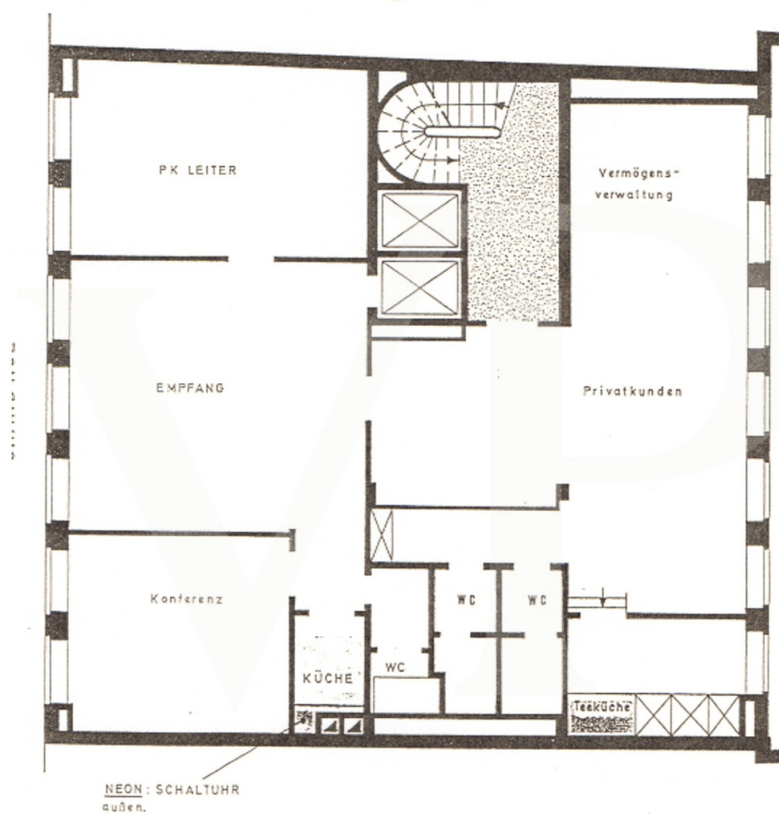

Αριθμός ακινήτου: LU171933342 - L-1660 Luxembourg-Centre

Κάτοψη