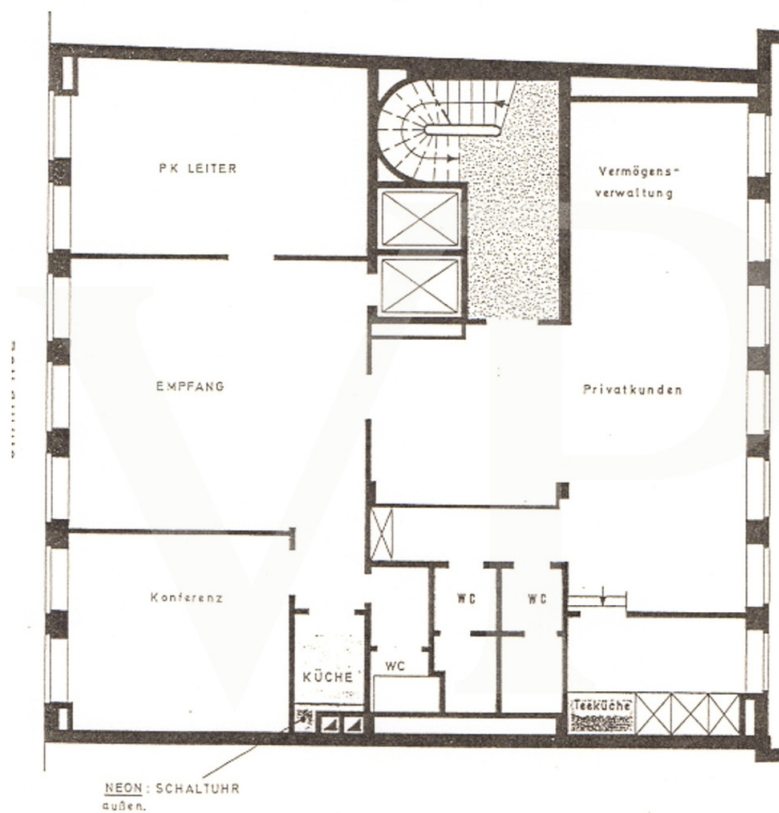

Αριθμός ακινήτου: LU171933342 - L-1660 Luxembourg-Centre

??????

2 Etage 02

2 Etage 02

Αυτή η κάτοψη δεν είναι σε κλίμακα. Τα εγγράφια μας εστιάζουν στον πελάτη. Για το λόγο αυτό, δεν μπορούμε να ελενηθούμε την ακρίβεια των πληροφοριών.