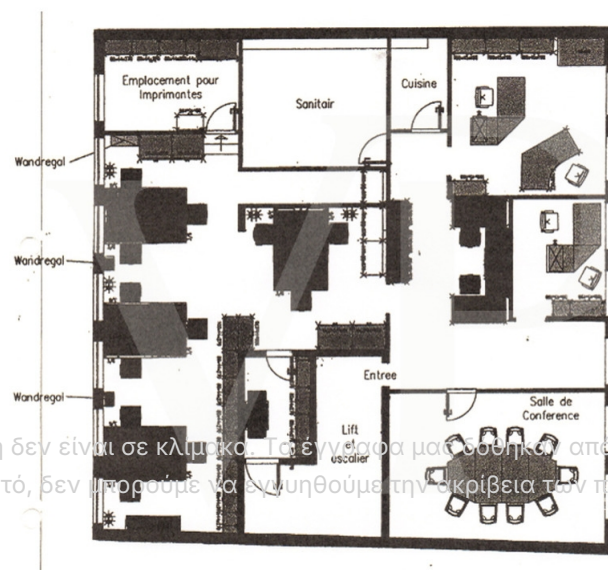

Αριθμός ακινήτου: LU171933342 - L-1660 Luxembourg-Centre

??????

2 Etage 02

2 Etage 02

Αυτή η κάτοψη δεν είναι σε κλίμακα. Τα εγγράφια μας εστιάζουν στον πελάτη. Για το λόγο αυτό, δεν μπορούμε να ελενηθούμε την ακρίβεια των πληροφοριών.