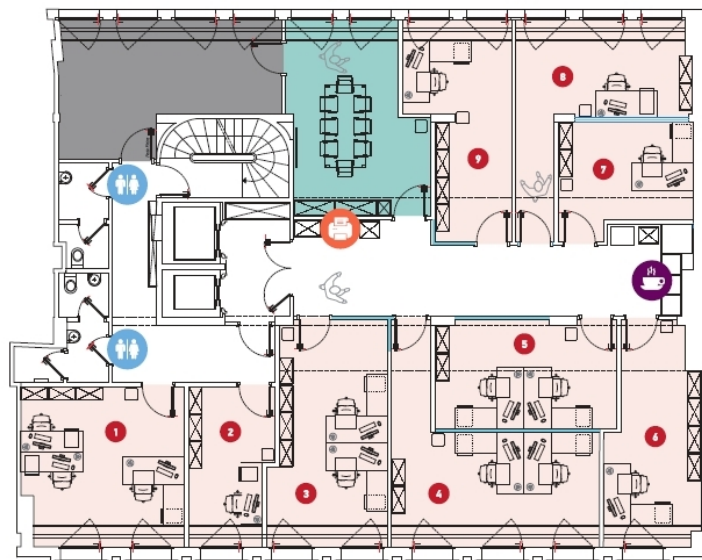

Αριθμός ακινήτου: 14_5 - L-1660 Luxembourg-centre ville - CBD

??????