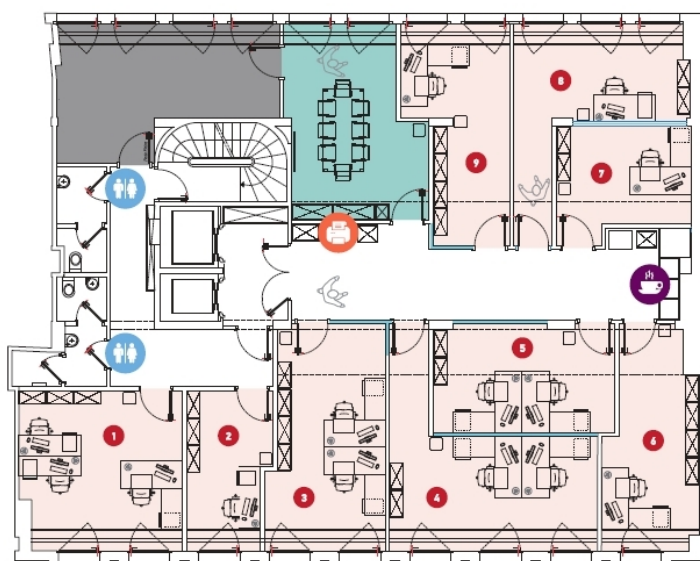

Αριθμός ακινήτου: 14_2 - L-1660 Luxembourg-centre ville - CBD

??????