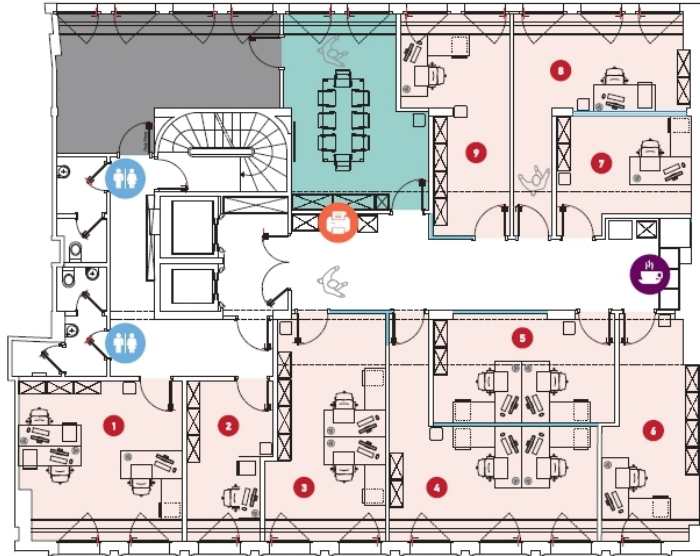

Αυτή η κάτοψη δεν είναι σε κλίμακα. Τα έγγραφα μας δόθηκαν από τον πελάτη. Για το λόγο αυτό, δεν μπορούμε να εγγυηθούμε την ακρίβεια των πληροφοριών.