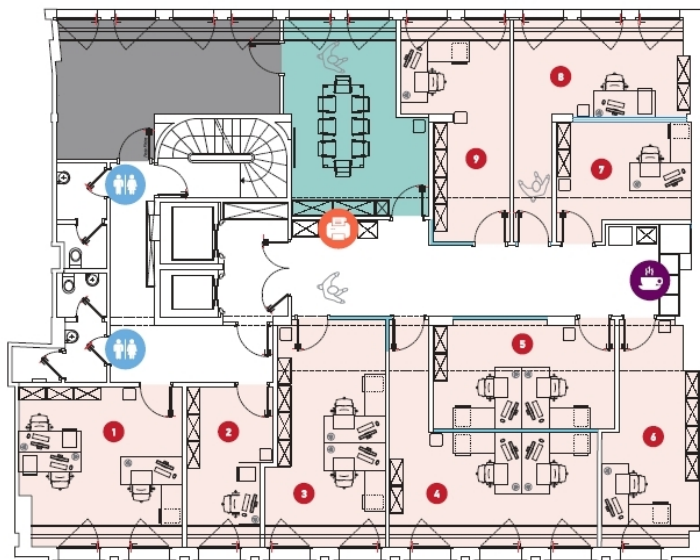

Αριθμός ακινήτου: 14_2 - L-1660 Luxembourg-centre ville - CBD

??????