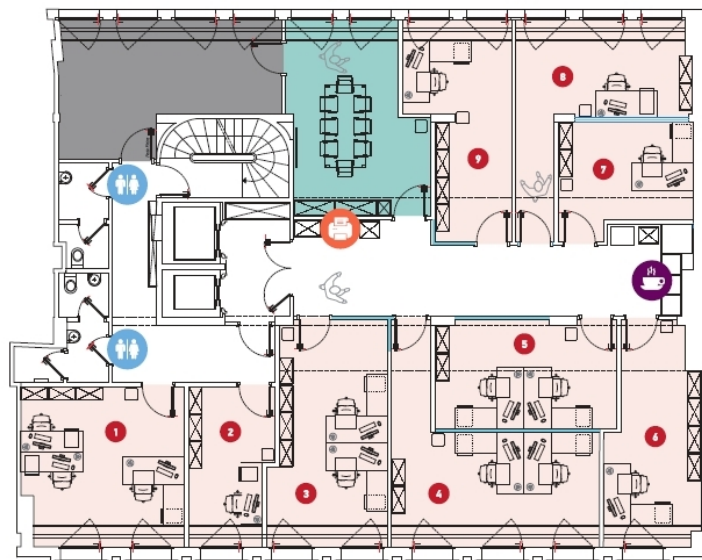

Αριθμός ακινήτου: 14_1 - L-1660 Luxembourg-centre ville - CBD

??????