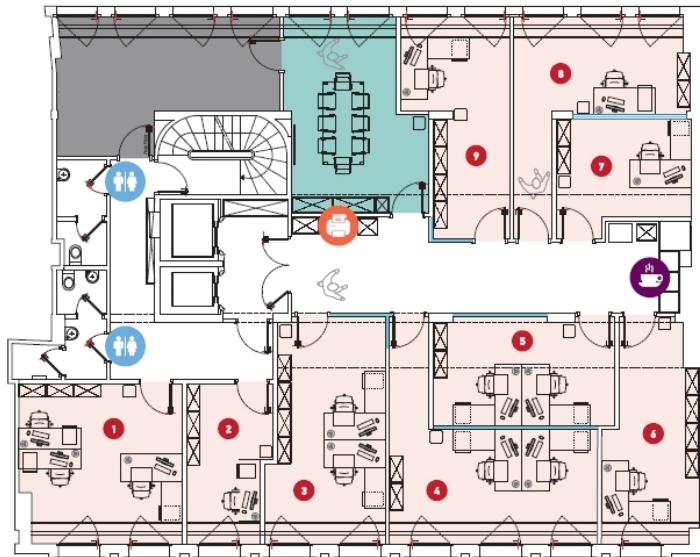

Αυτή η κάτοψη δεν είναι σε κλίμακα. Τα έγγραφα μας δόθηκαν από τον πελάτη. Για το λόγο αυτό, δεν μπορούμε να εγγυηθούμε την ακρίβεια των πληροφοριών.