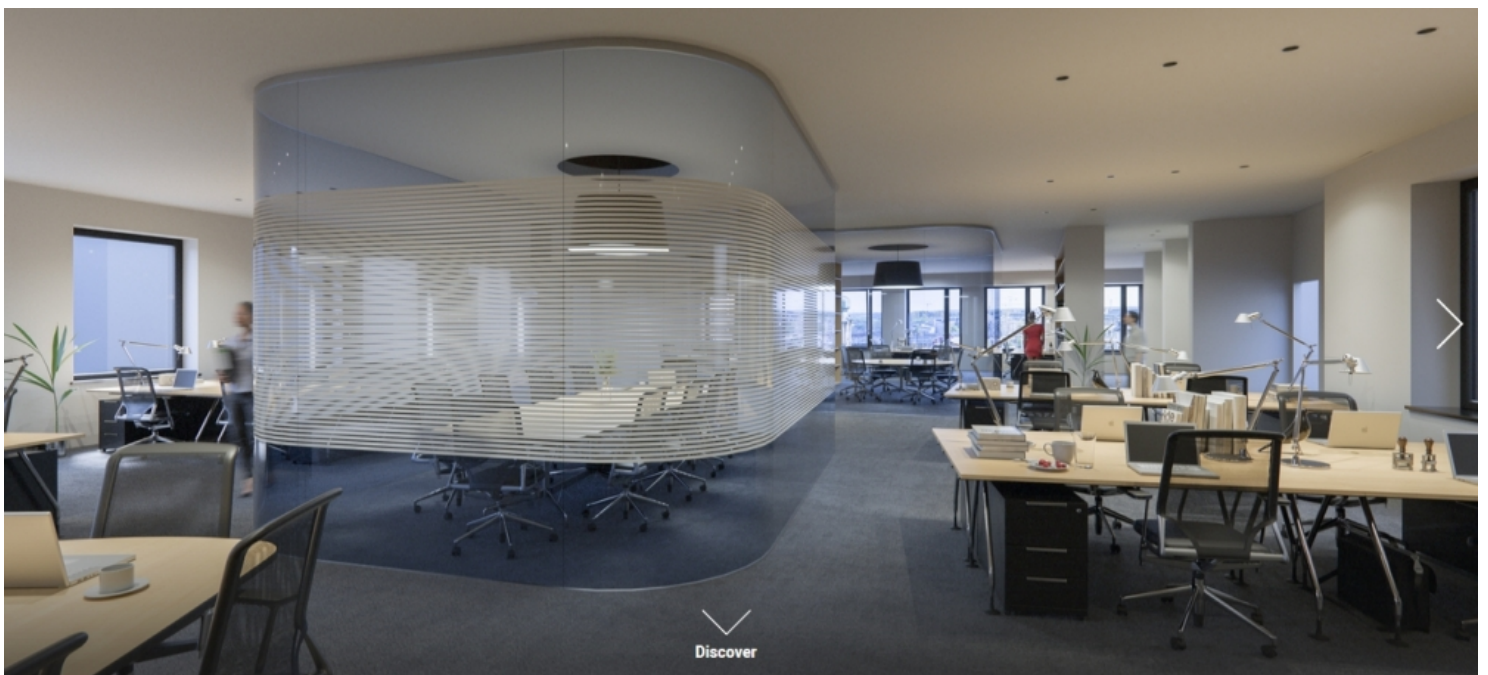

Αριθμός ακινήτου: 50_7 - L-1616 Luxembourg-Gare - Gare

?? ????????