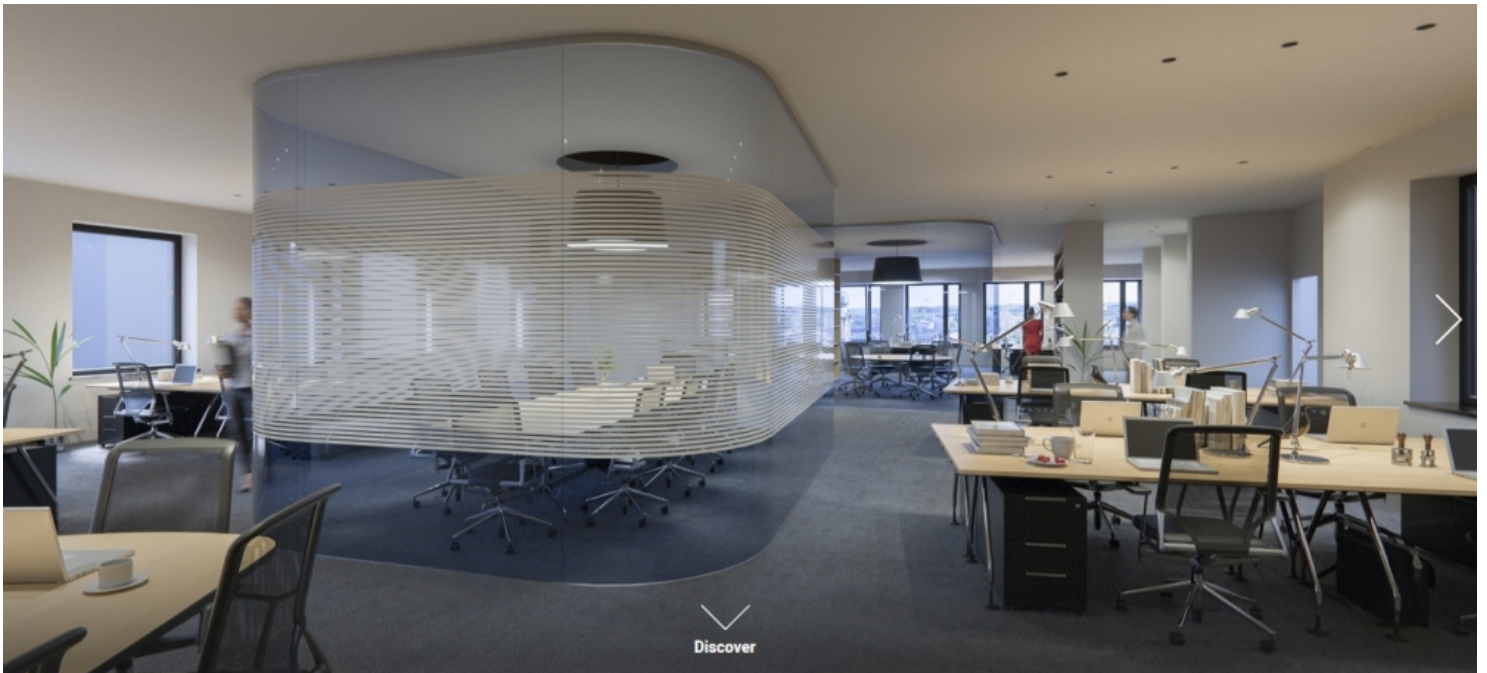

Αριθμός ακινήτου: 50_7 - L-1616 Luxembourg-Gare - Gare

?? ????????