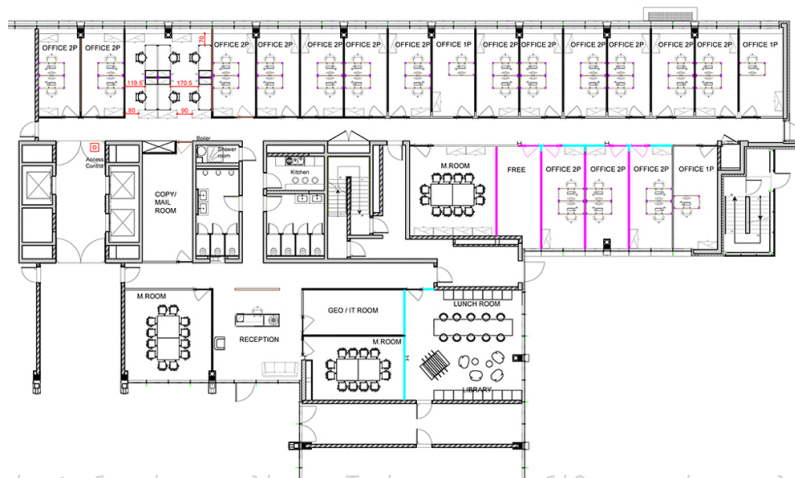

Αριθμός ακινήτου: LU882000157 - 2453 Luxembourg - Cessage gasperich Howald

??????

Αυτή η κάτοψη δεν είναι σε κλίμακα. Τα έγγραφα μας δόθηκαν από τον πελάτη. Για το λόγο αυτό, δεν μπορούμε να εγγυηθούμε την ακρίβεια των πληροφοριών.