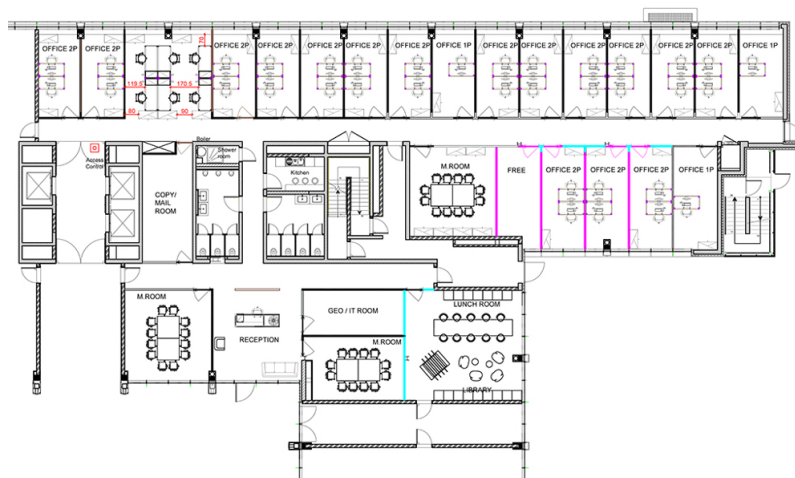

Αριθμός ακινήτου: LU882000157 - 2453 Luxembourg - Cessage gasperich Howald

??????

Αυτή η κάτοψη δεν είναι σε κλίμακα. Τα έγγραφα μας δόθηκαν από τον πελάτη. Για το λόγο αυτό, δεν μπορούμε να εγγυηθούμε την ακρίβεια των πληροφοριών.