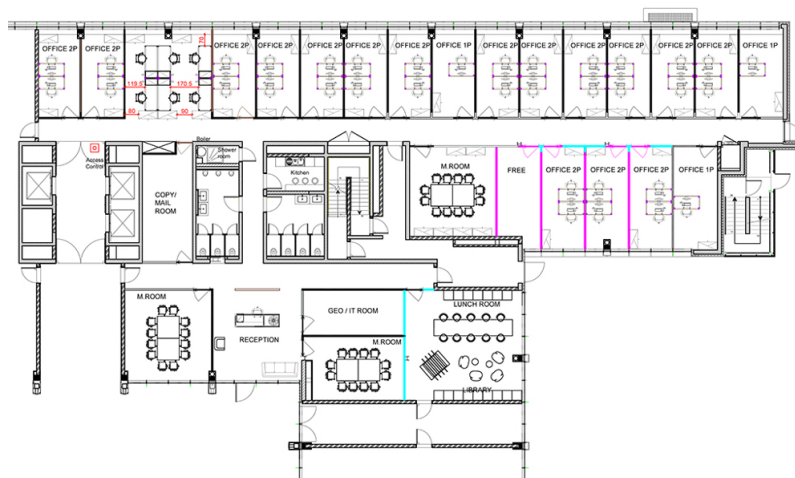

??????

Αυτή η κάτοψη δεν είναι σε κλίμακα. Τα έγγραφα μας δόθηκαν από τον πελάτη. Για το λόγο αυτό, δεν μπορούμε να εγγυηθούμε την ακρίβεια των πληροφοριών.

Αριθμός ακινήτου: LU882000157 - 2453 Luxembourg - Cessage gasperich Howald