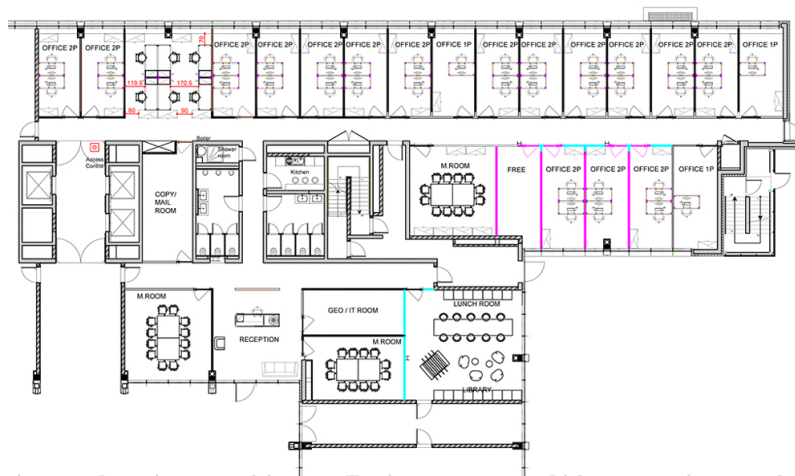

??????

Αυτή η κάτοψη δεν είναι σε κλίμακα. Τα έγγραφα μας δόθηκαν από τον πελάτη. Για το λόγο αυτό, δεν μπορούμε να εγγυηθούμε την ακρίβεια των πληροφοριών.

Αριθμός ακινήτου: LU882000157 - 2453 Luxembourg - Cessage gasperich Howald