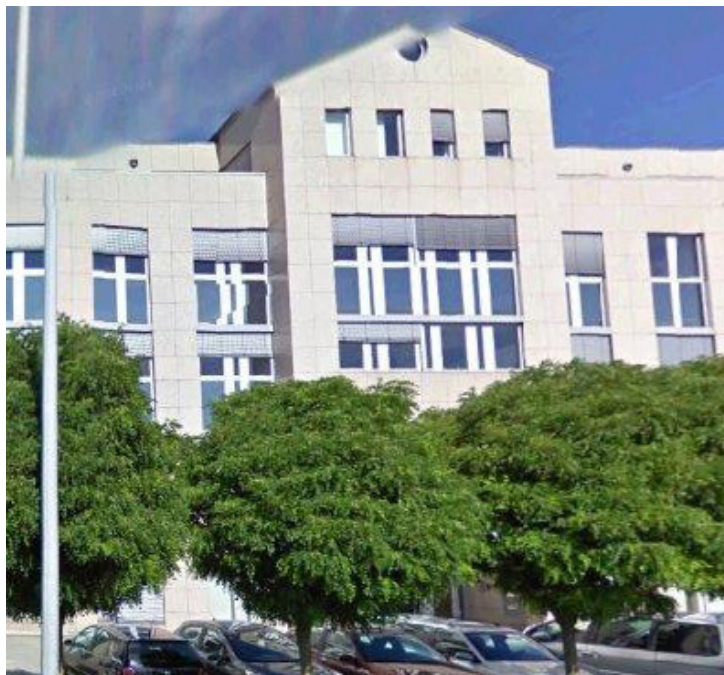

Αριθμός ακινήτου: LU882000154_2 - L-1150 Luxembourg-Centre ville - CBD

?? ????????