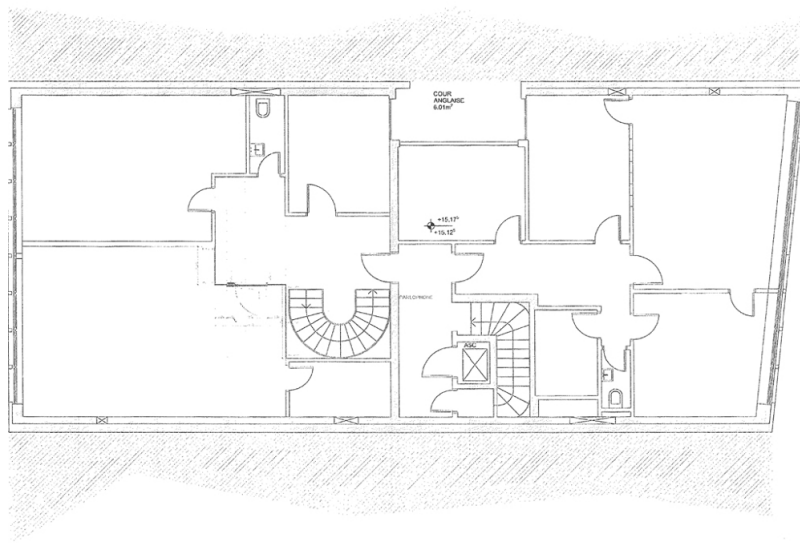

Αριθμός ακινήτου: LU881900145 - L-1368 Luxembourg-Centre - CBD

??????

Αυτή η κάτοψη δεν είναι σε κλίμακα. Τα έγγραφα μας δόθηκαν από τον πελάτη. Για το λόγο αυτό, δεν μπορούμε να εγγυηθούμε την ακρίβεια των πληροφοριών.