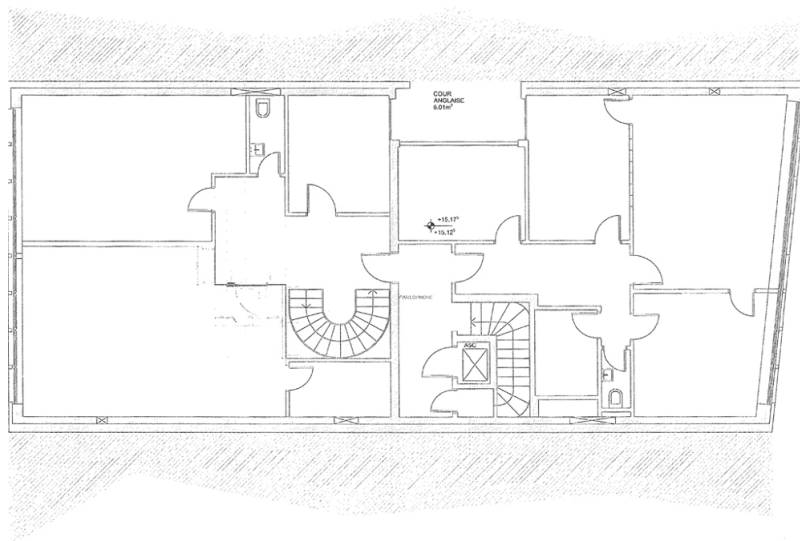

Αριθμός ακινήτου: LU881900145 - L-1368 Luxembourg-Centre - CBD

??????

Αυτή η κάτοψη δεν είναι σε κλίμακα. Τα έγγραφα μας δόθηκαν από τον πελάτη. Για το λόγο αυτό, δεν μπορούμε να εγγυηθούμε την ακρίβεια των πληροφοριών.