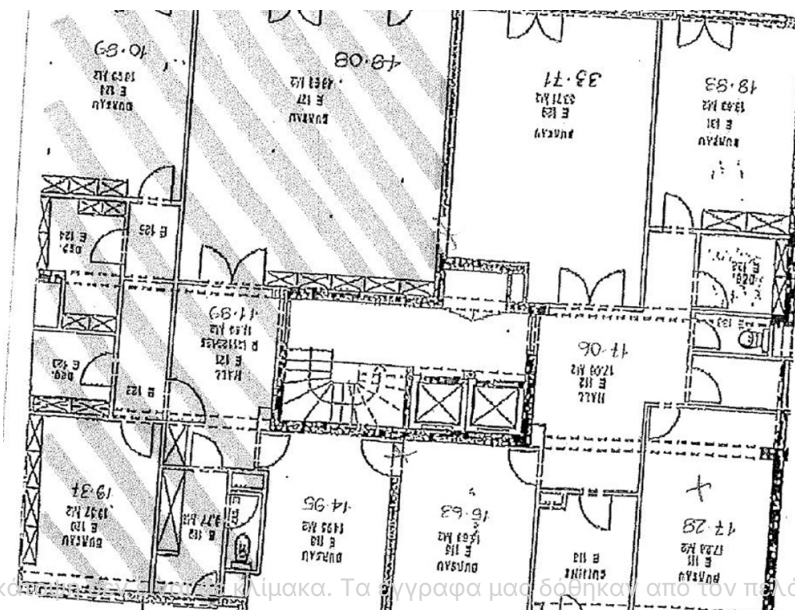

Αριθμός ακινήτου: LU881900127 - L-1724 Luxembourg-centre ville - CBD

??????

Αυτή η κατάσταση είναι μόνο για ενημέρωση. Τα έγγραφα μας δόθηκαν από τον πωλητή. Για το λόγο αυτό, δεν μπορούμε να εγγυηθούμε την ακρίβεια των πληροφοριών.