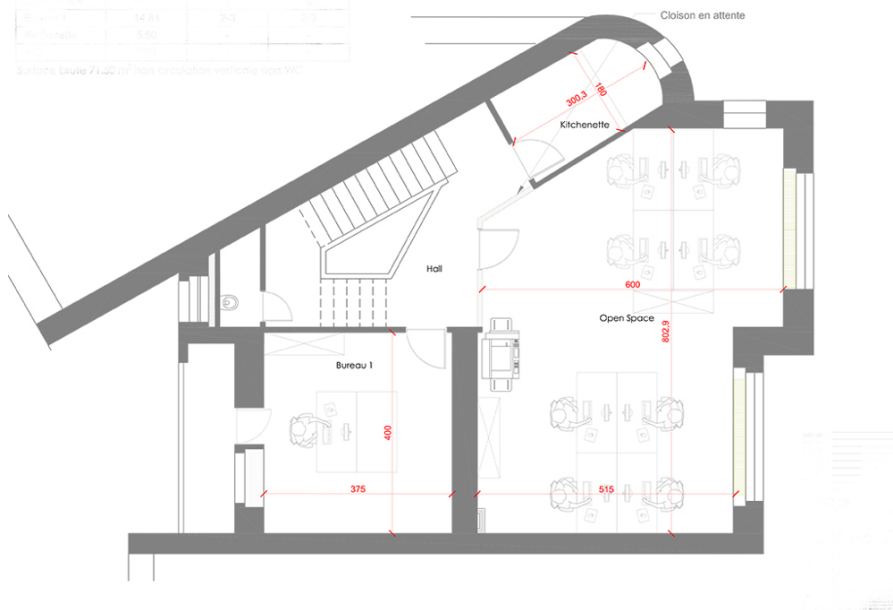

?? ????????

Particulars	Surface (sqm)	Area	Volume (m ³)
Surface utile	14,91	30,0	3,0
Surface totale	18,00		

Surface utile 7 x 20 m, sans circulation verticalement

Αριθμός ακινήτου: 21 - L-1331 Luxembourg-centre ville - CBD