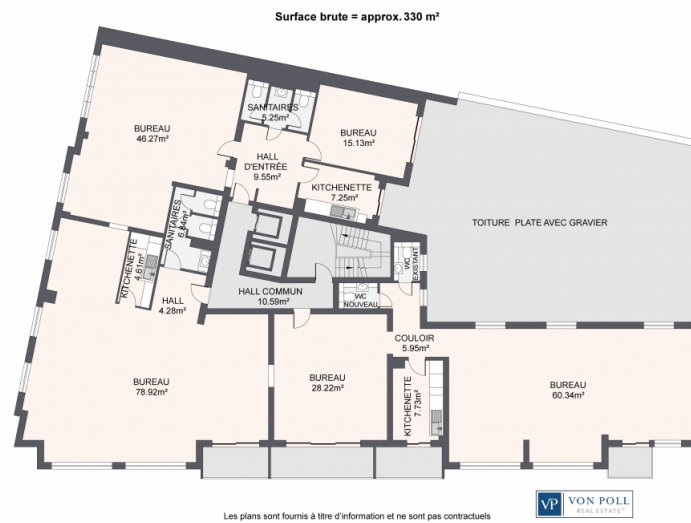

Αριθμός ακινήτου: 20 - L-2449 Luxembourg-centre ville - CBD

??????

Αυτή η κάτοψη δεν είναι σε κλίμακα. Τα έγγραφα μας δόθηκαν από τον πελάτη. Για το λόγο αυτό, δεν μπορούμε να εγγυηθούμε την ακρίβεια των πληροφοριών.