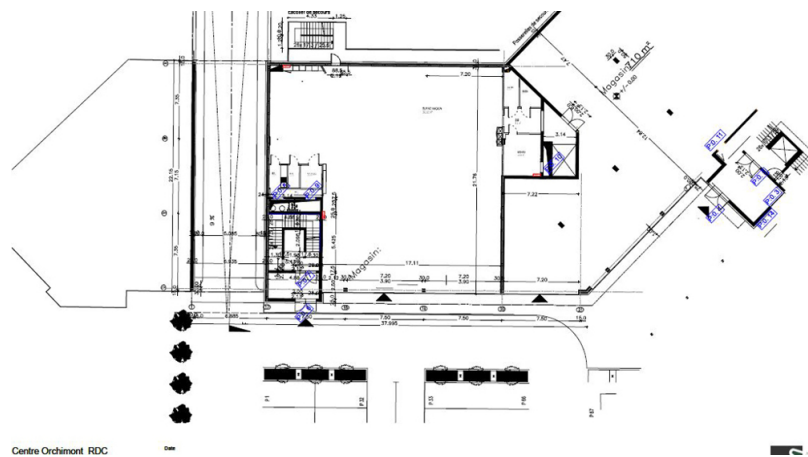

Αριθμός ακινήτου: LU881900123 - L-2412 Luxembourg-Bonnevoie - Bonnevoie

??????

Αυτή η κάτοψη δεν είναι σε κλίμακα. Τα έγγραφα μας δόθηκαν από τον πελάτη. Για το λόγο αυτό, δεν μπορούμε να εγγυηθούμε την ακρίβεια των πληροφοριών.