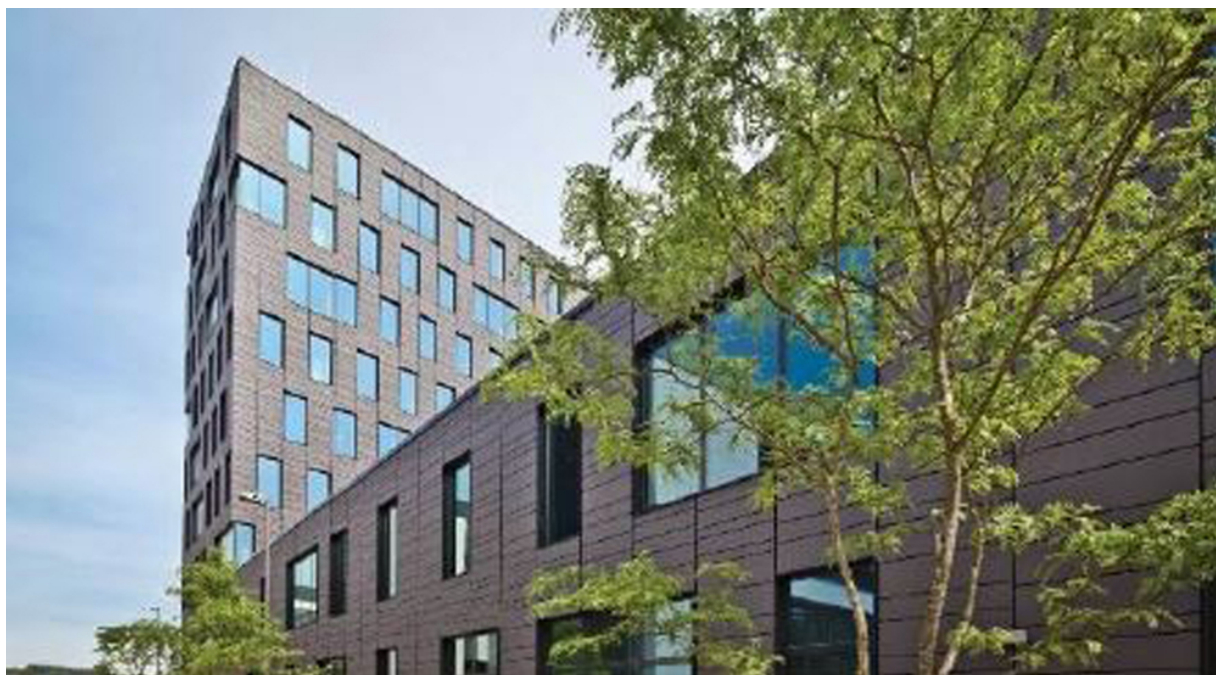

Αριθμός ακινήτου: LU881900105_6 - L-4368 Esch Belval - Esch /Belval

?? ???????