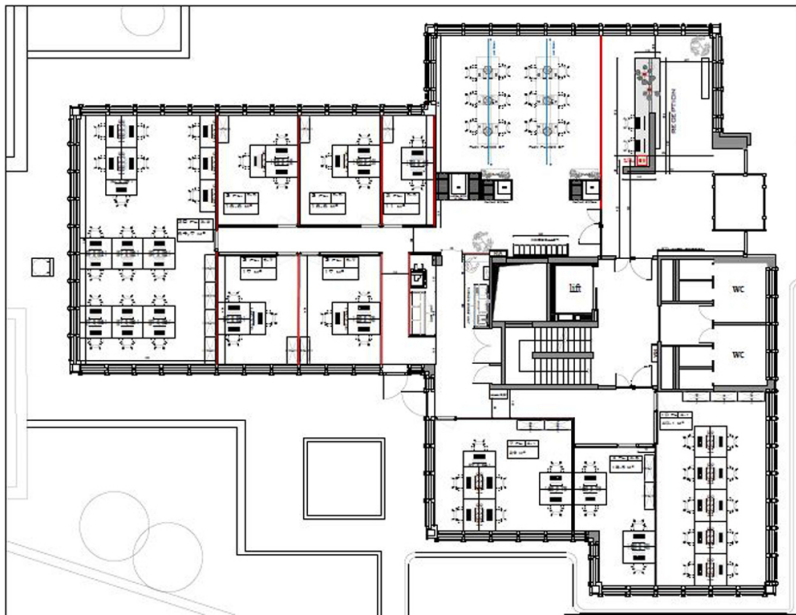

Αριθμός ακινήτου: LU881900104_2 - L-1330 Luxembourg

??????