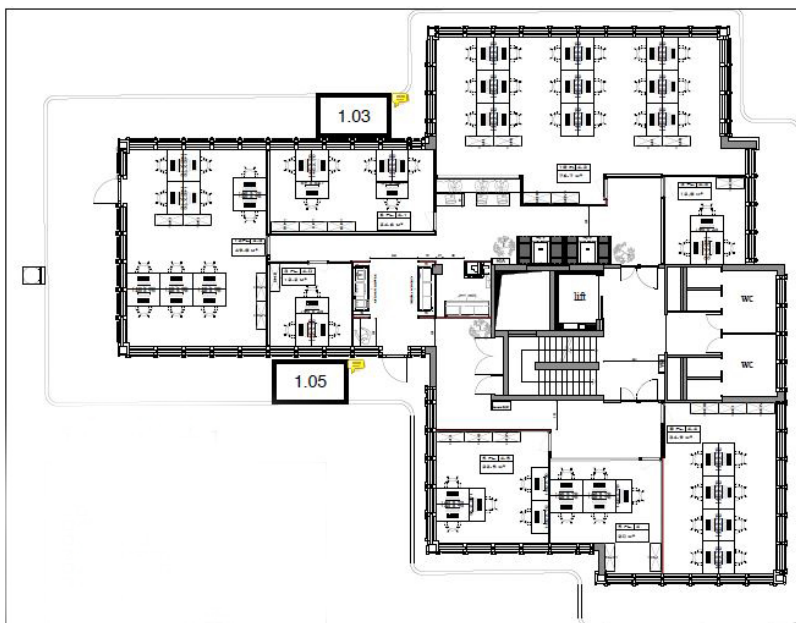

Αριθμός ακινήτου: LU881900104_2 - L-1330 Luxembourg

??????